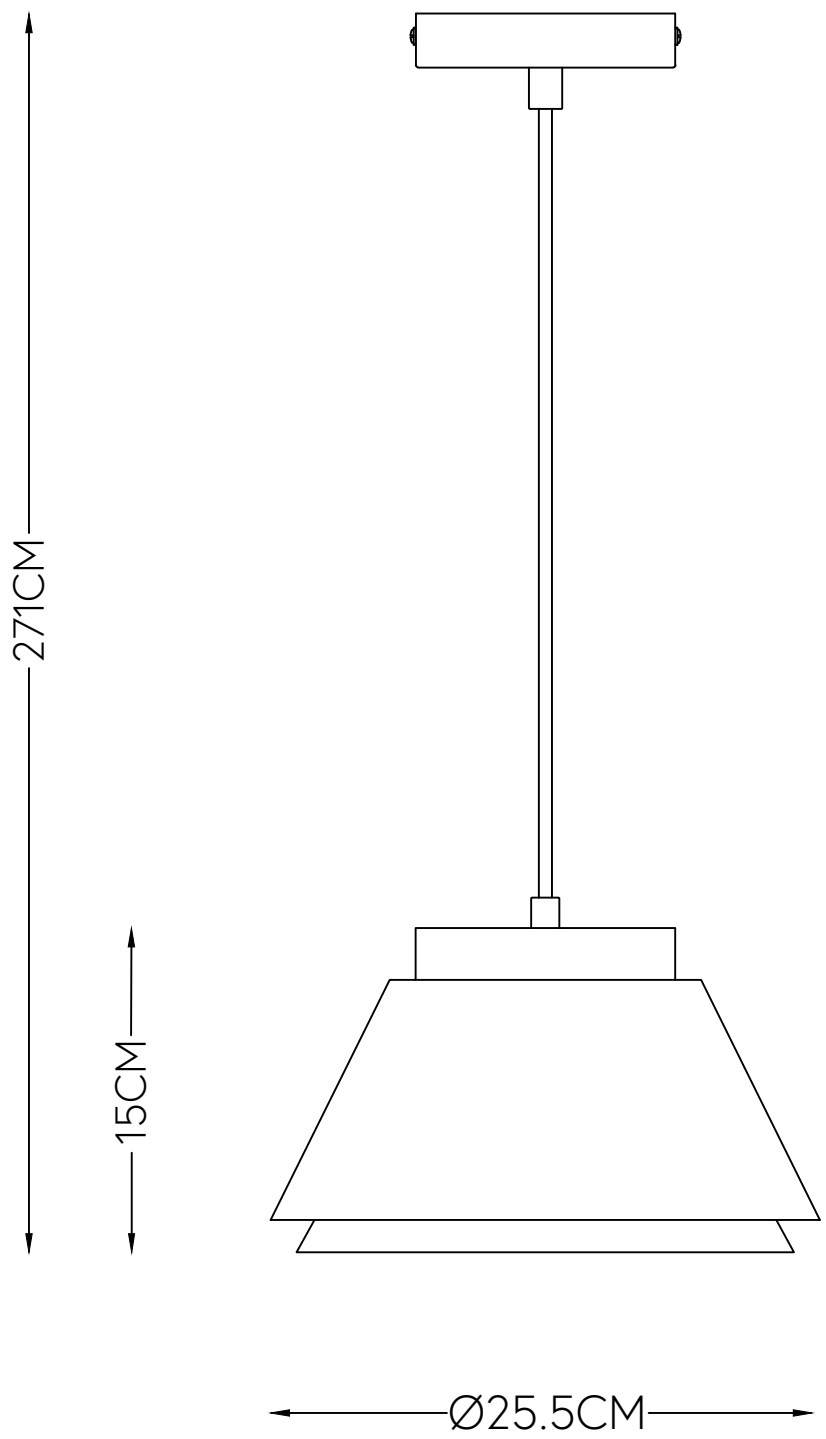

x 1

x 1

x 1

Model number:992103

220-240V~ 50Hz

E27 MAX.15W LED Bulb

Hübsch A/S,Hi-Park 381,DK-7400 Herning

hubsch-interior.com