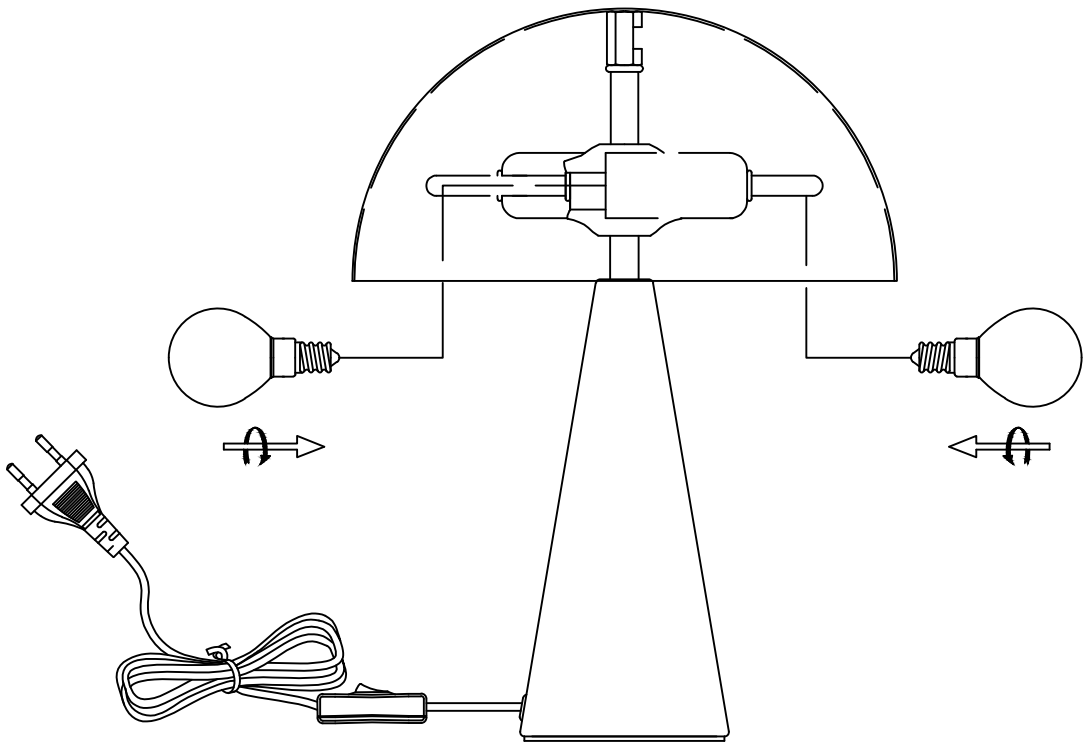

Mush Table Lamp Mini

x 1

Model number:991682

220-240V~ 50Hz

E14 MAX.15W LED bulb

Hübsch A/S,Hi-Park 381,DK-7400 Herning

hubsch-interior.com

#myhubsch @hubschinterior