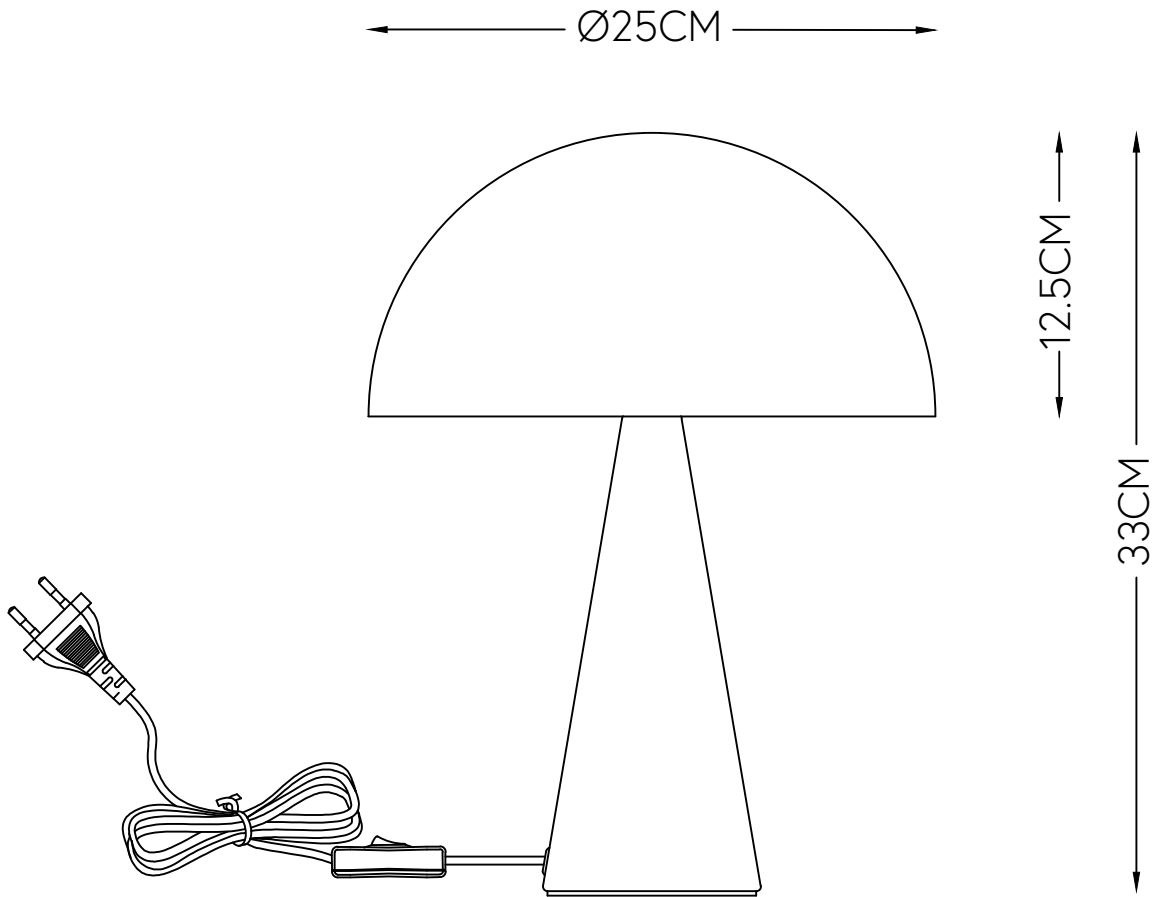

Mush Table Lamp Mini

x 1

Model number:991682

220-240V~ 50Hz

E14 MAX.15W LED bulb

Hübsch A/S,Hi-Park 381,DK-7400 Herning

hubsch-interior.com

#myhubsch @hubschinterior