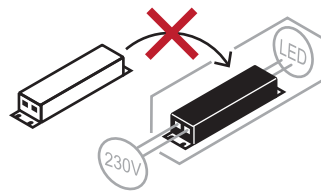

Mush Table Lamp Mini

x 1

Model number:991682

220-240V~ 50Hz

E14 MAX.15W LED bulb

Hübsch A/S,Hi-Park 381,DK-7400 Herning

hubsch-interior.com

#myhubsch @hubschinterior