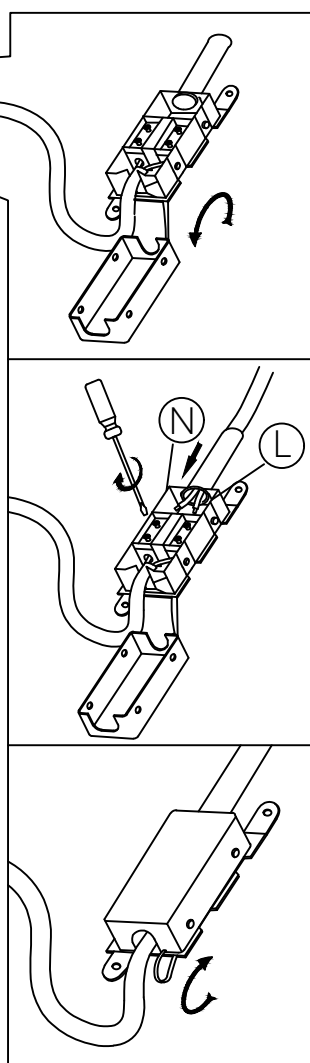

x 2

x 1

x 1

Model number:991602

220-240V~50Hz

E27 MAX.15W LED Bulb

Hübsch A/S,Hi-Park 381,DK-7400 Herning

hubsch-interior.com