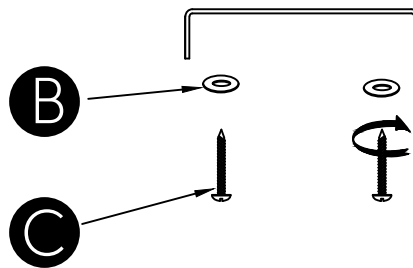

x 2

x 1

x 1

Model number:991602

220-240V~50Hz

E27 MAX.15W LED Bulb

Hübsch A/S,Hi-Park 381,DK-7400 Herning

hubsch-interior.com