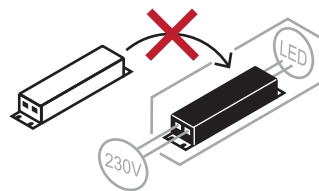

x 2

Model number:991529

220-240V ~50Hz

E27 MAX.15W LED Bulb

Hübsch A/S,Hi-Park 381,DK-7400 Herning

hubsch-interior.com

#myhubsch @hubschinterior

Hübsch
DANISH HOME INTERIOR & DESIGN