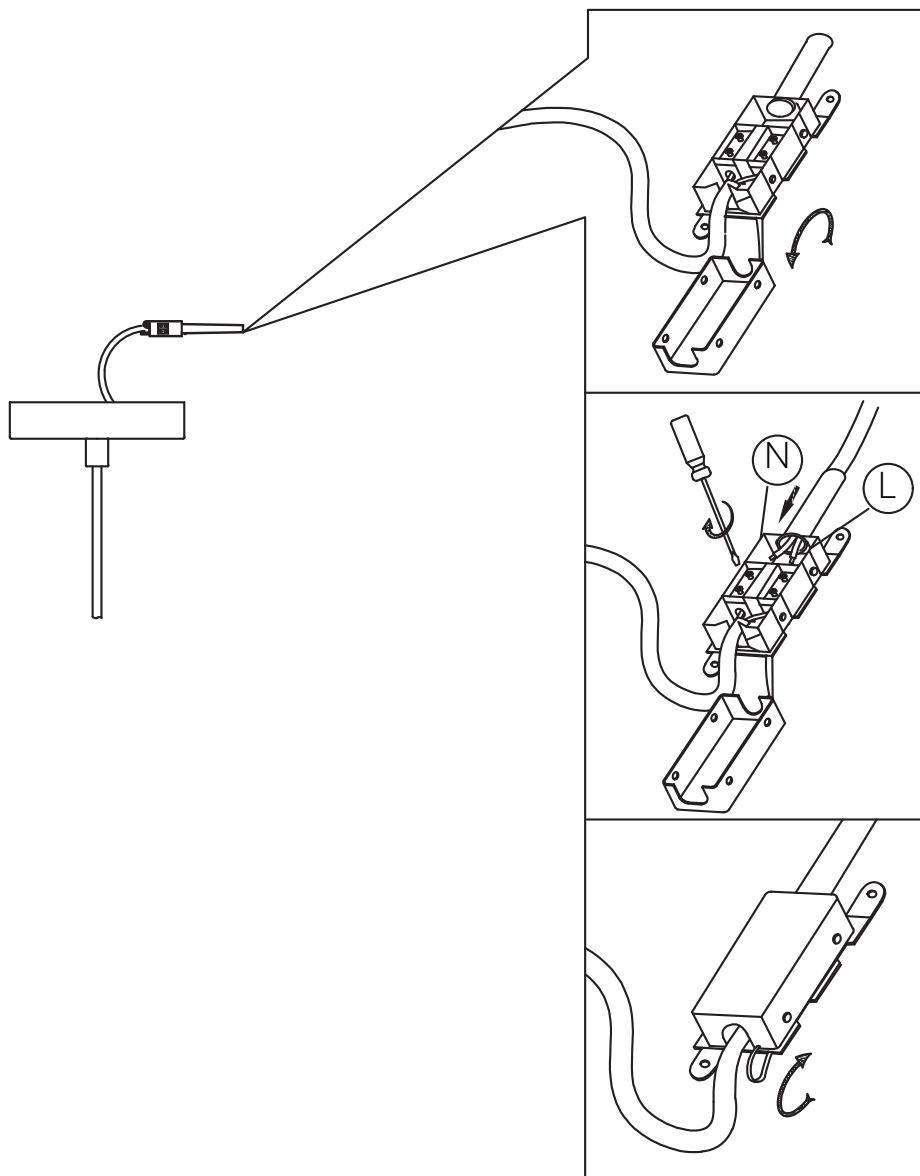

Chand Pendant

Hübsch
DANISH HOME INTERIOR & DESIGN

x 2

x 2

x 2

x1

x 2

x 2

x 2

Model number:991529

220-240V ~50Hz

E27 MAX.15W LED Bulb

Hübsch A/S,Hi-Park 381,DK-7400 Herning

hubsch-interior.com

#myhubsch @hubschinterior

Hübsch
DANISH HOME INTERIOR & DESIGN