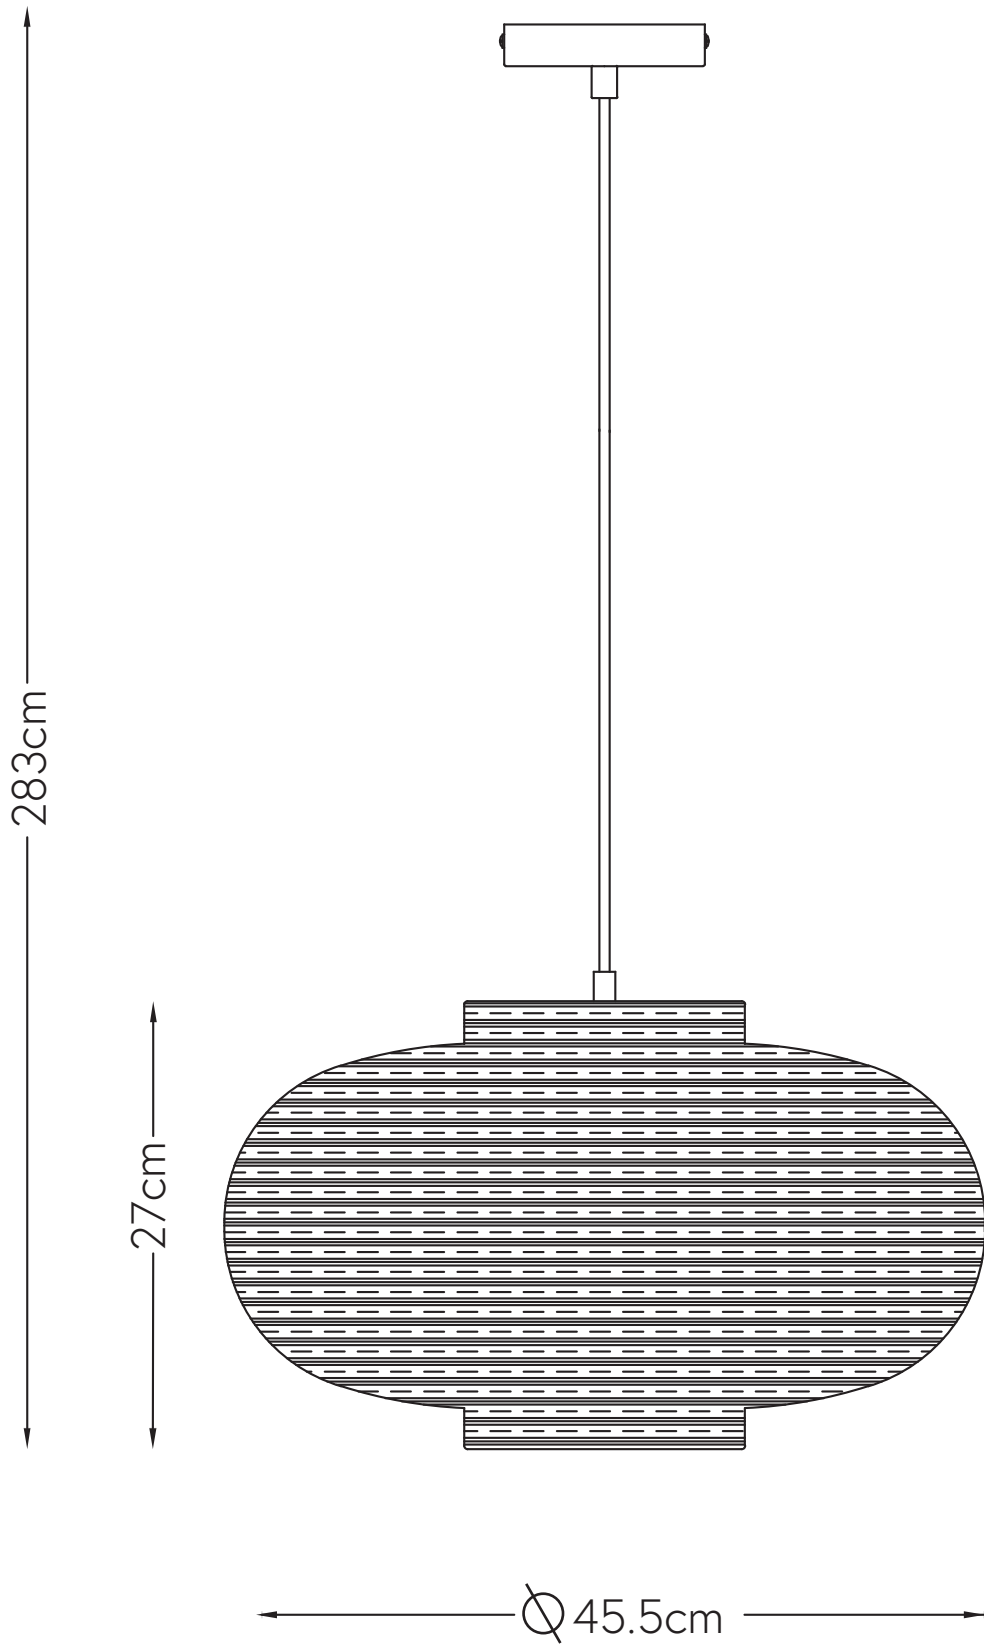

Chand Pendant

Hübsch
DANISH HOME INTERIOR & DESIGN

x 2

x 2

x 2

x1

x 2

x 2

x 2

Model number:991529

220-240V ~50Hz

E27 MAX.15W LED Bulb

Hübsch A/S,Hi-Park 381,DK-7400 Herning

hubsch-interior.com

#myhubsch @hubschinterior

Hübsch
DANISH HOME INTERIOR & DESIGN