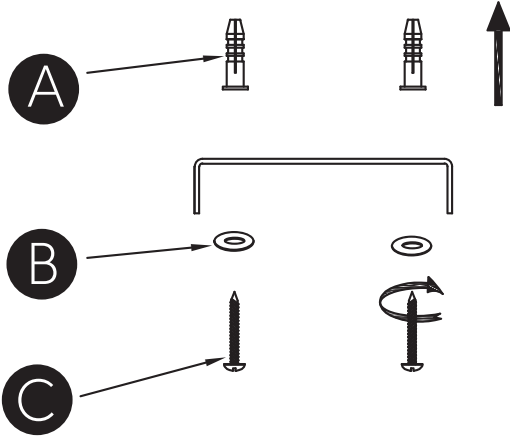

Chand Pendant

Hübsch
DANISH HOME INTERIOR & DESIGN

x 2

x 2

x 2

x1

x 2

x 2

x 2

Model number:991529

220-240V ~50Hz

E27 MAX.15W LED Bulb

Hübsch A/S,Hi-Park 381,DK-7400 Herning

hubsch-interior.com

#myhubsch @hubschinterior

Hübsch
DANISH HOME INTERIOR & DESIGN