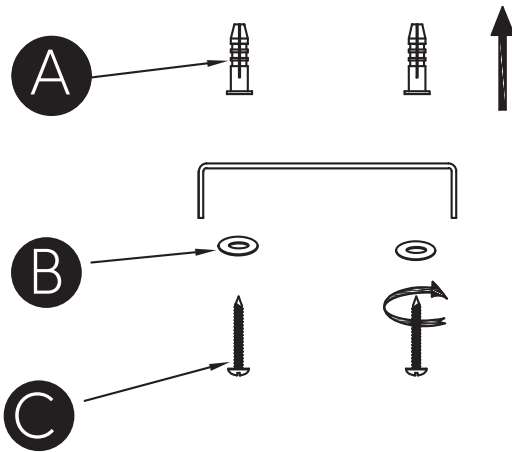

Chand Pendant

Hübsch
DANISH HOME INTERIOR & DESIGN

x 2

x 2

x 2

x 1

Model number:991528

220-240V ~50Hz