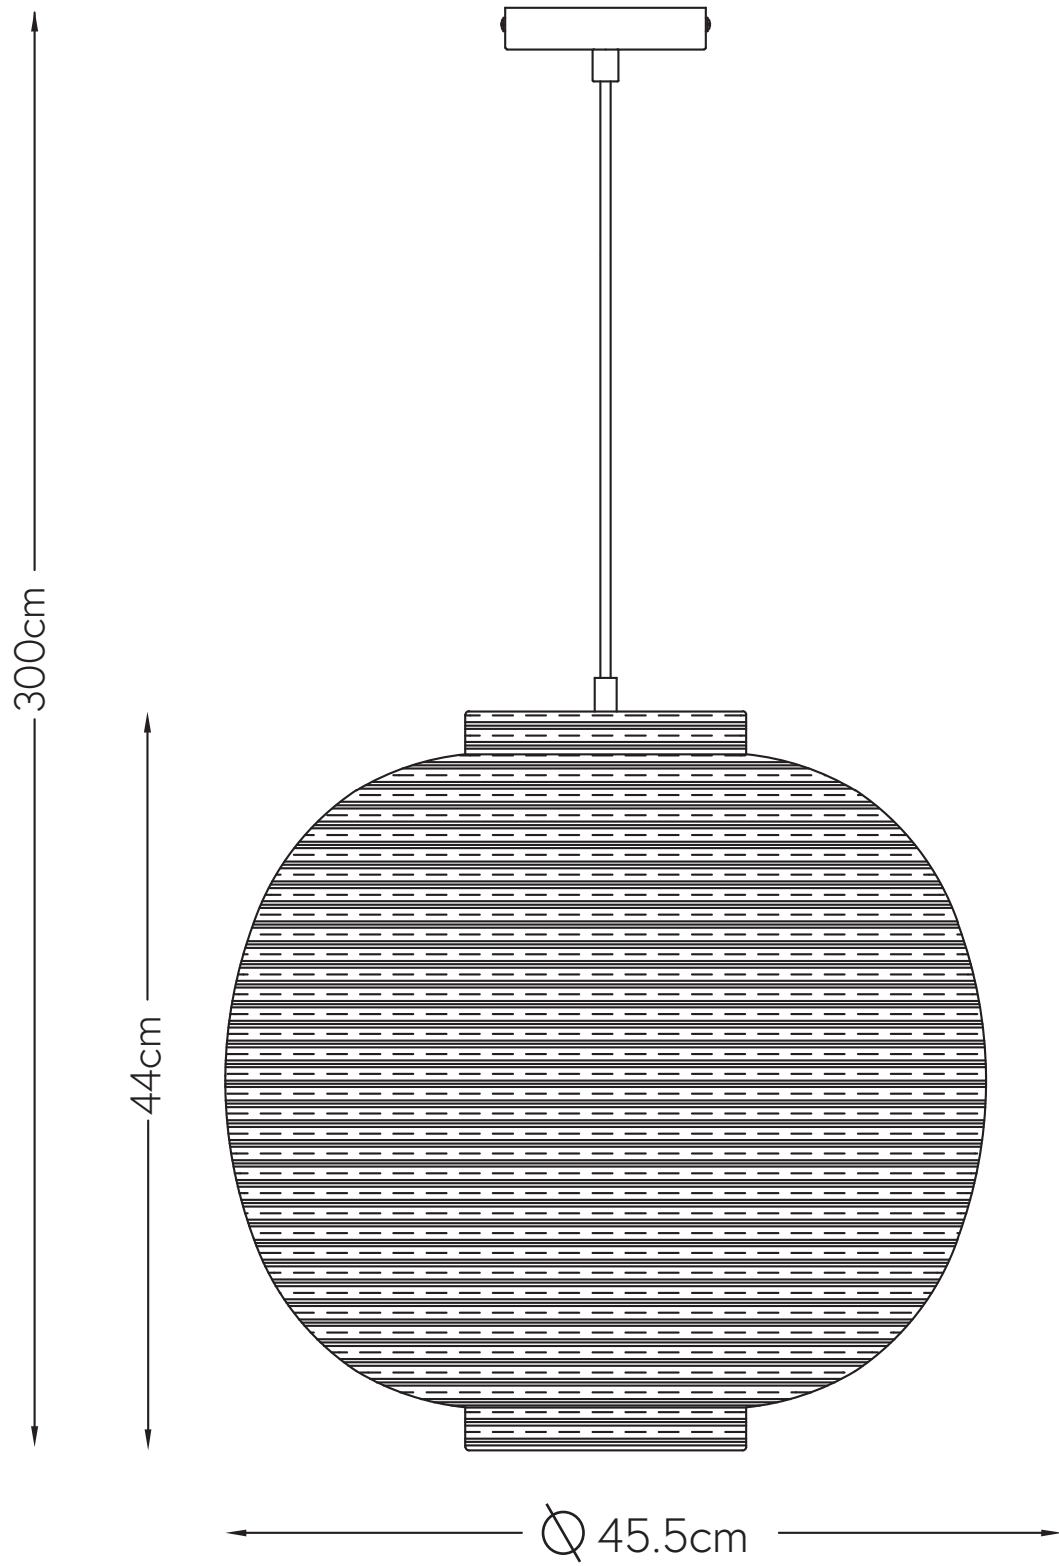

Chand Pendant

Hübsch
DANISH HOME INTERIOR & DESIGN

x 2

x 2

x 2

x 1

Model number:991528

220-240V ~50Hz

E27 MAX.15W LED Bulb

Hübsch A/S,Hi-Park 381,DK-7400 Herning

hubsch-interior.com

#myhubsch @hubschinterior

Hübsch
DANISH HOME INTERIOR & DESIGN