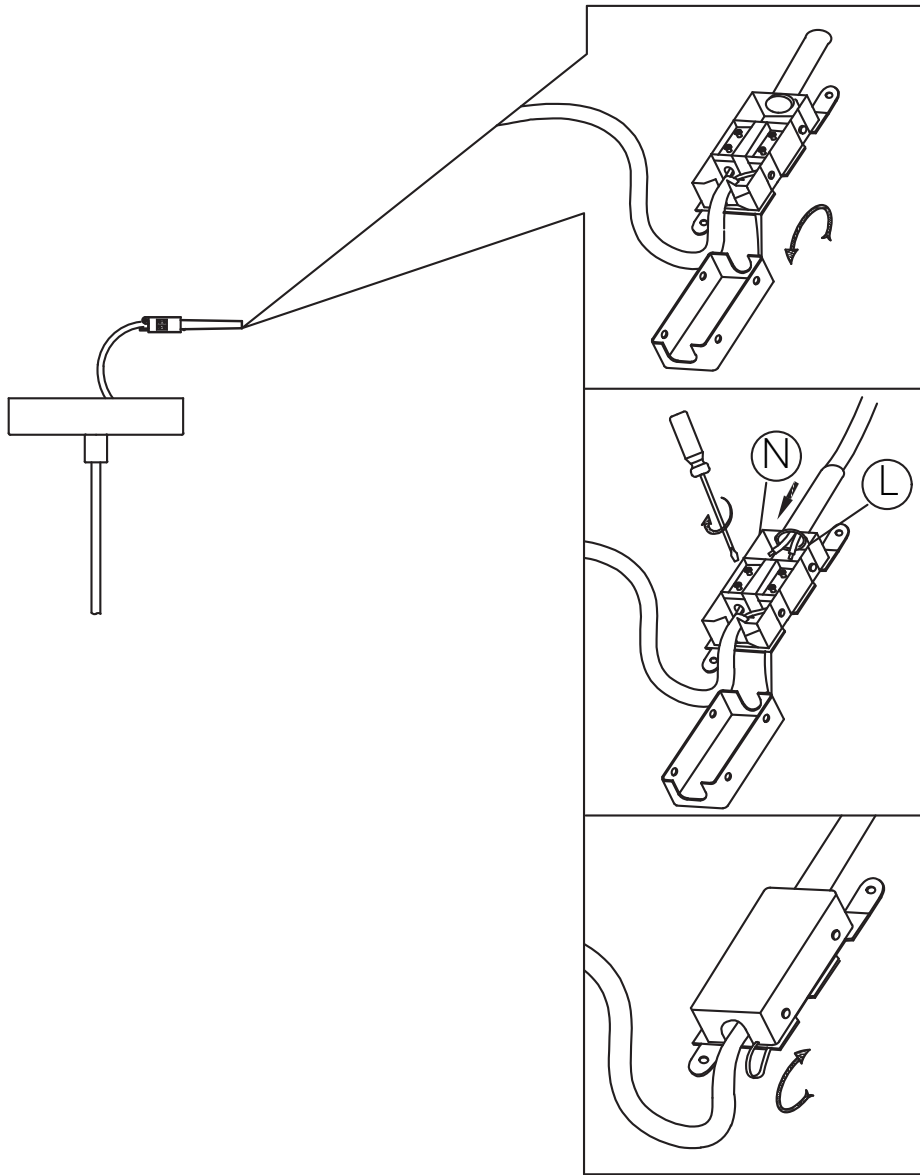

Chand Pendant

Hübsch
DANISH HOME INTERIOR & DESIGN

x 2

x 2

x 2

x 1

Model number:991528

220-240V ~50Hz

E27 MAX.15W LED Bulb

Hübsch A/S,Hi-Park 381,DK-7400 Herning

hubsch-interior.com

#myhubsch @hubschinterior

Hübsch
DANISH HOME INTERIOR & DESIGN