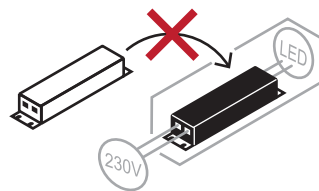

Chand Pendant

Hübsch
DANISH HOME INTERIOR & DESIGN

x 2

x 2

x 2

x 1

Model number:991528

220-240V ~50Hz