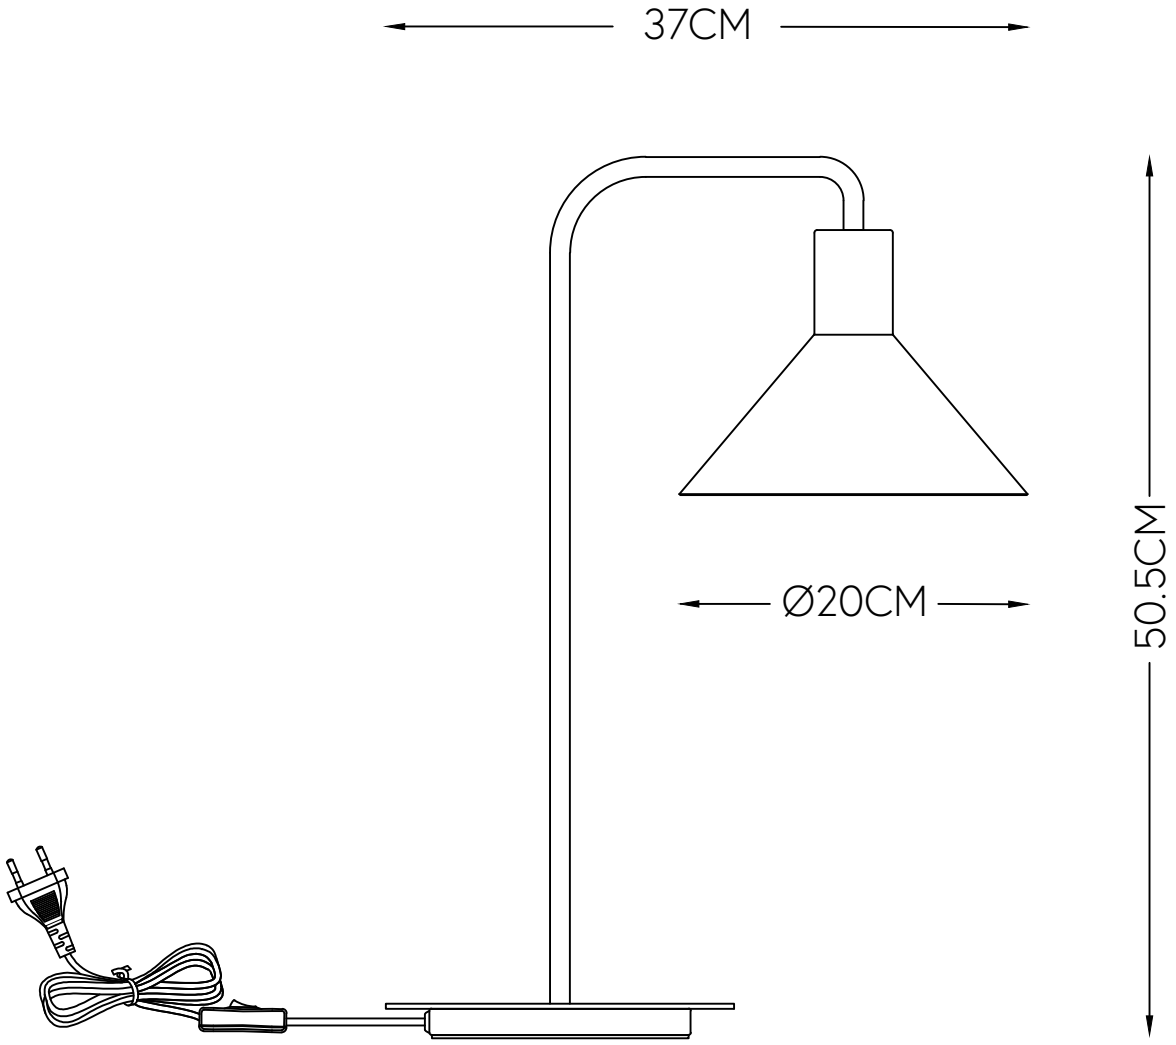

# Solo Table Lamp

Hübsch  
DANISH HOME INTERIOR & DESIGN

x 1

Model number:991308

220-240V~50Hz

E27 MAX.15W LED bulb

Hübsch A/S,Hi-Park 381,DK-7400 Herning

[hubsch-interior.com](http://hubsch-interior.com)