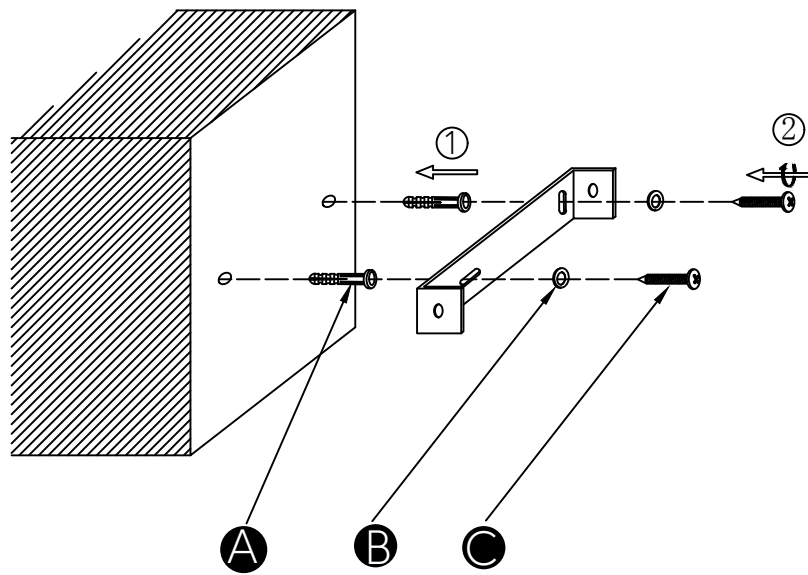

x 2

x 2

x 1

Model number:990911

220-240V~50Hz

E14 MAX.15W LED Bulb

Hübsch A/S,Hi-Park 381,DK-7400 Herning

hubsch-interior.com