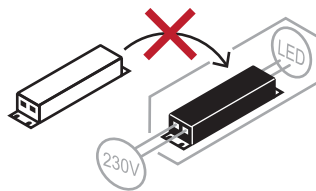

x 2

x 2

x 1

Model number:990911

220-240V~50Hz

E14 MAX.15W LED Bulb

Hübsch A/S,Hi-Park 381,DK-7400 Herning

hubsch-interior.com