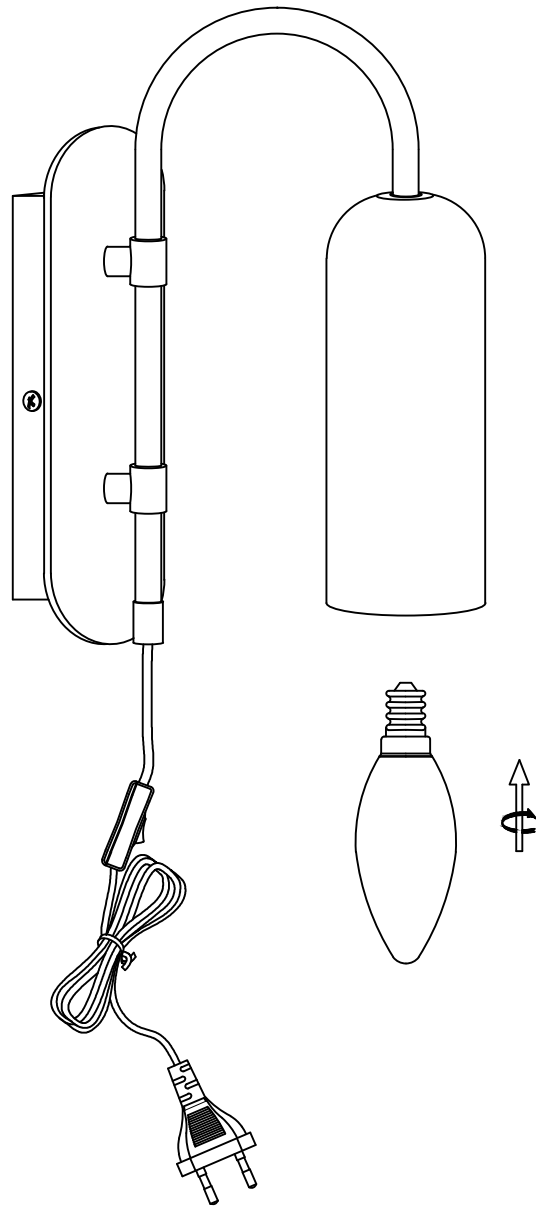

x 2

x 2

x 1

Model number:990911

220-240V~50Hz

E14 MAX.15W LED Bulb

Hübsch A/S,Hi-Park 381,DK-7400 Herning

hubsch-interior.com