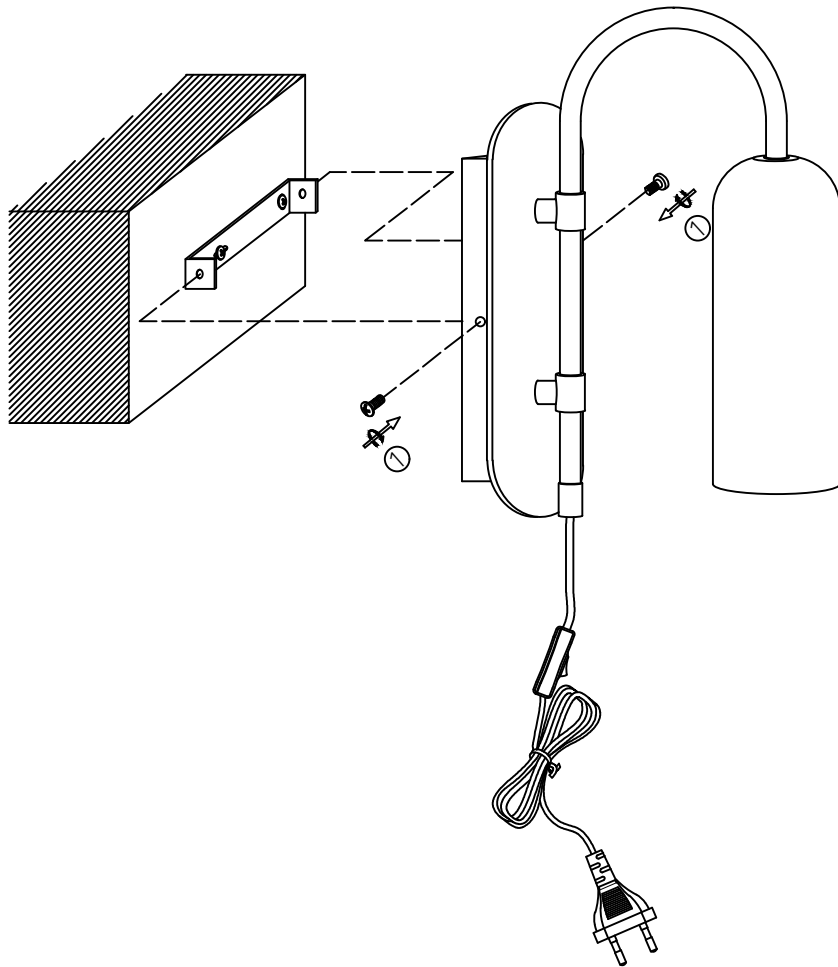

x 2

x 2

x 1

Model number:990911

220-240V~50Hz

E14 MAX.15W LED Bulb

Hübsch A/S,Hi-Park 381,DK-7400 Herning

hubsch-interior.com