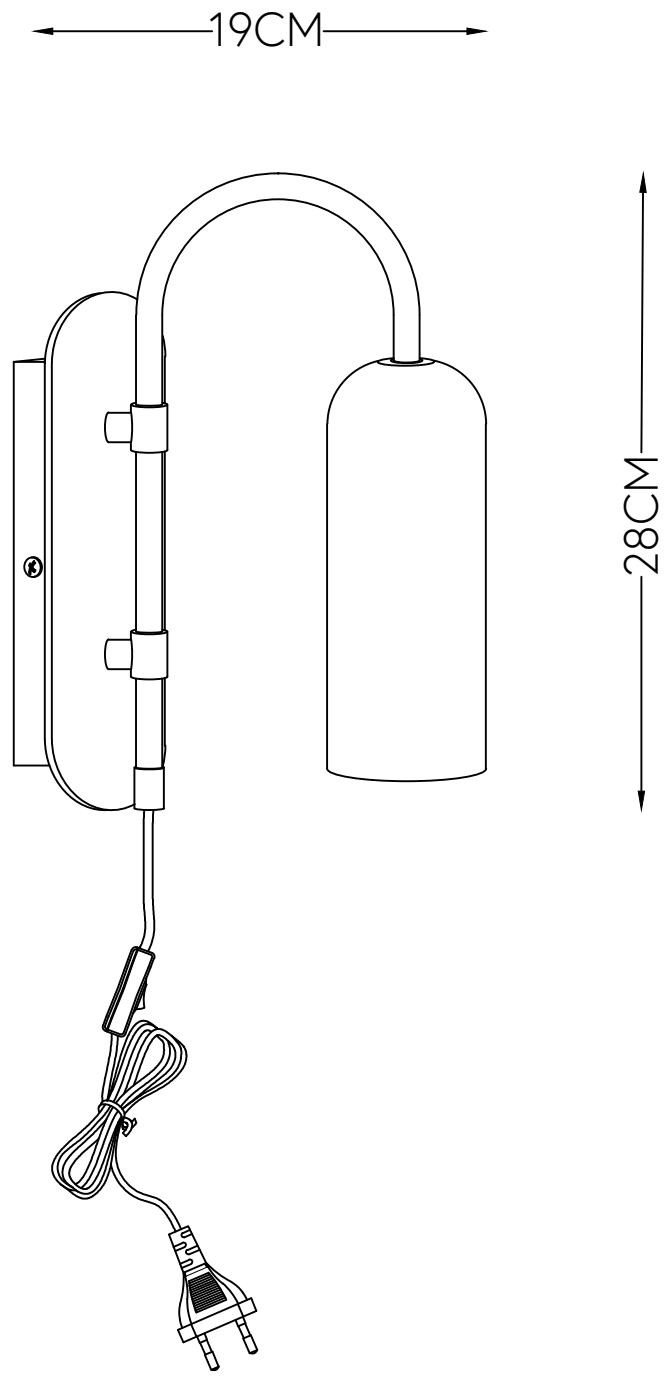

x 2

x 2

x 1

Model number:990911

220-240V~50Hz

E14 MAX.15W LED Bulb

Hübsch A/S,Hi-Park 381,DK-7400 Herning

hubsch-interior.com