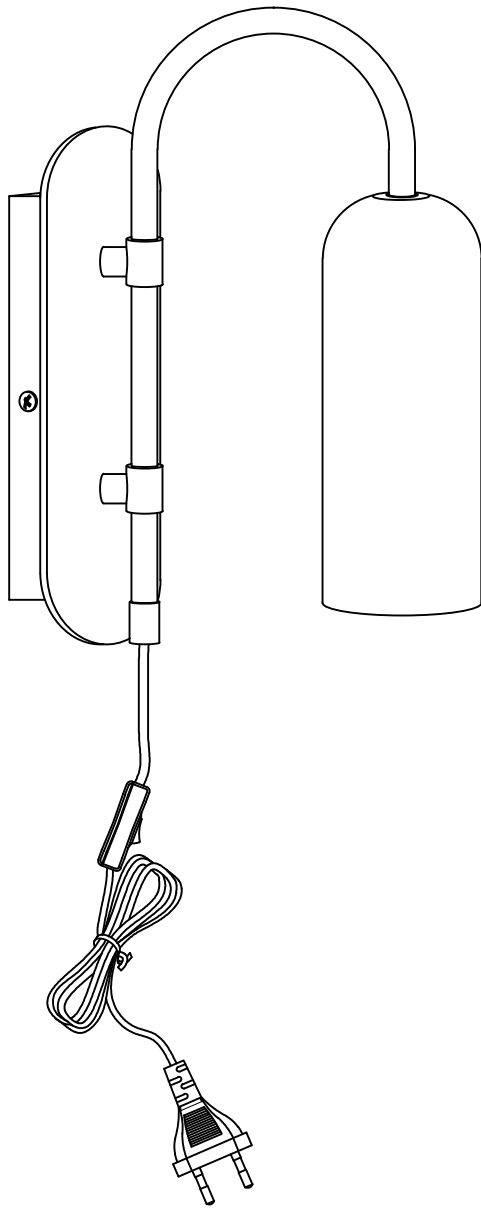

x 2

x 2

x 1

Model number:990911

220-240V~50Hz

E14 MAX.15W LED Bulb

Hübsch A/S,Hi-Park 381,DK-7400 Herning

hubsch-interior.com