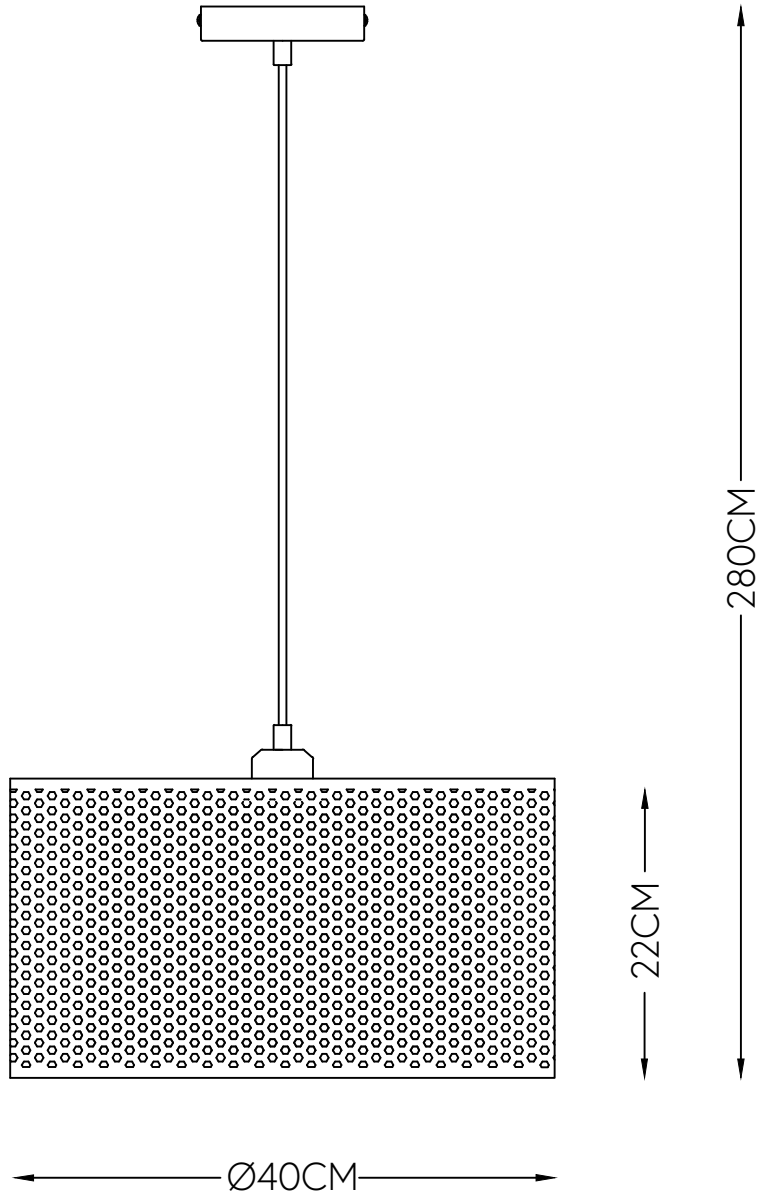

Edge Pendant

Hübsch
DANISH HOME INTERIOR & DESIGN

x 2

x 2

x 2

x 1

x 1

x 1

x 2

Model number:990727

220-240V~50Hz

E27 MAX.15W LED Bulb

Hübsch A/S,Hi-Park 381,DK-7400 Herning

IP20

#myhubsch @hubschinterior

Hübsch
DANISH HOME INTERIOR & DESIGN