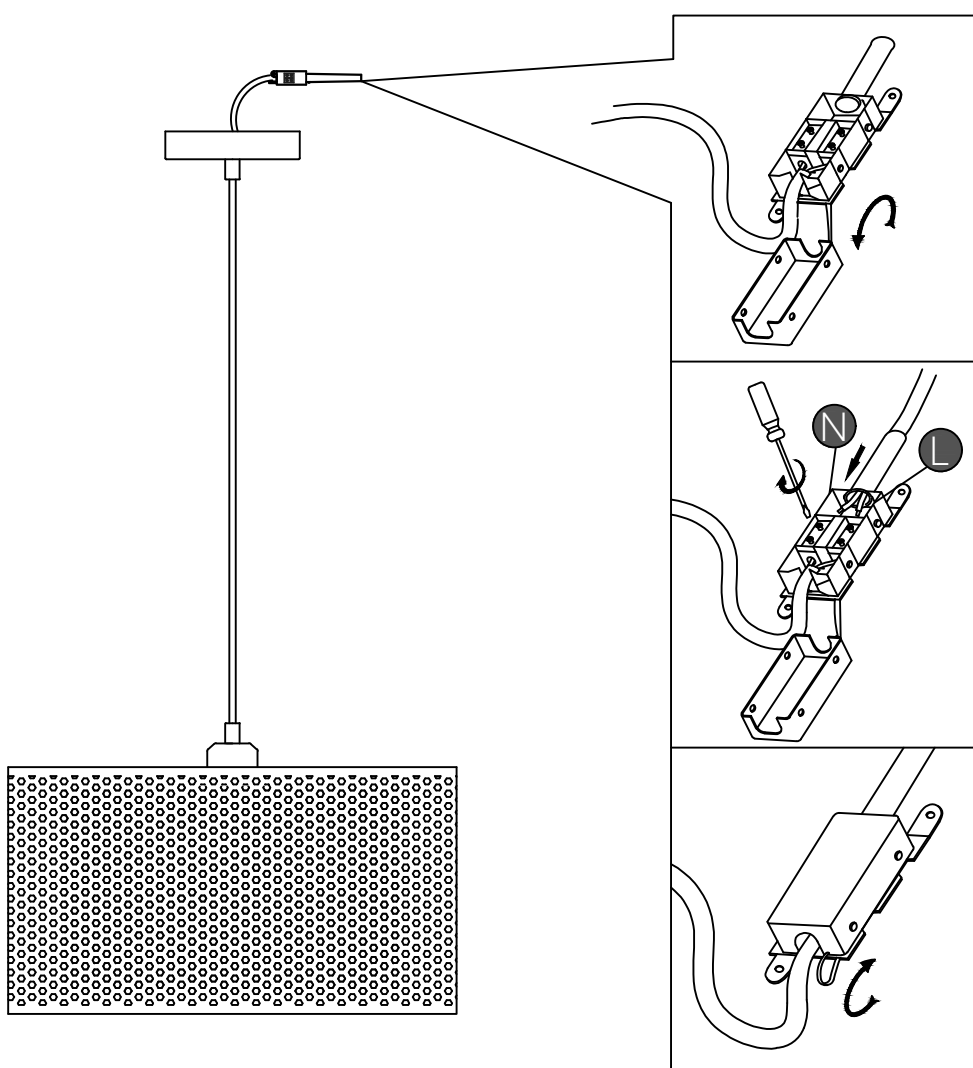

Edge Pendant

Hübsch
DANISH HOME INTERIOR & DESIGN

x 2

x 2

x 2

x 1

x 1

x 1

x 2

Model number:990727

220-240V~50Hz

E27 MAX.15W LED Bulb

Hübsch A/S,Hi-Park 381,DK-7400 Herning

IP20

#myhubsch @hubschinterior

Hübsch
DANISH HOME INTERIOR & DESIGN