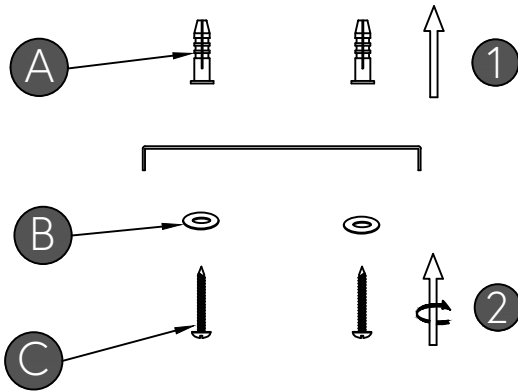

Edge Pendant

Hübsch
DANISH HOME INTERIOR & DESIGN

x 2

x 2

x 2

x 1

x 1

x 1

x 2

Model number:990727

220-240V~50Hz

E27 MAX.15W LED Bulb

Hübsch A/S,Hi-Park 381,DK-7400 Herning

IP20

#myhubsch @hubschinterior

Hübsch
DANISH HOME INTERIOR & DESIGN