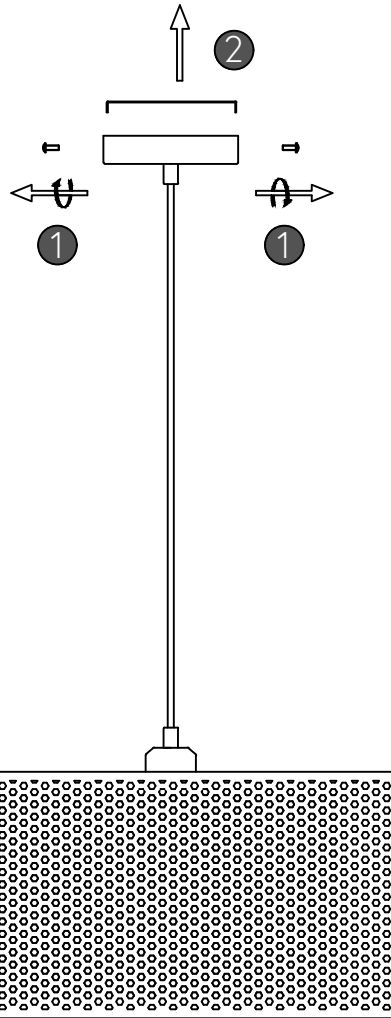

Edge Pendant

Hübsch
DANISH HOME INTERIOR & DESIGN

x 2

x 2

x 2

x 1

x 1

x 1

x 2

Model number:990727

220-240V~50Hz

E27 MAX.15W LED Bulb

Hübsch A/S,Hi-Park 381,DK-7400 Herning

IP20

#myhubsch @hubschinterior

Hübsch
DANISH HOME INTERIOR & DESIGN