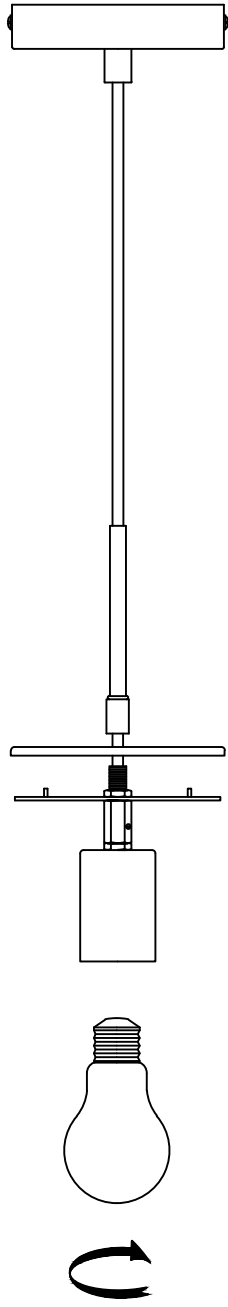

# Reflect Pendant Ø25

Hübsch  
DANISH HOME INTERIOR & DESIGN

x 2

x 2

x 2

x 1

x 1

x 2

x 2

x 2

X  
1

296CM

27.5CM

Ø25CM

Model number:990722

220-240V~ 50Hz