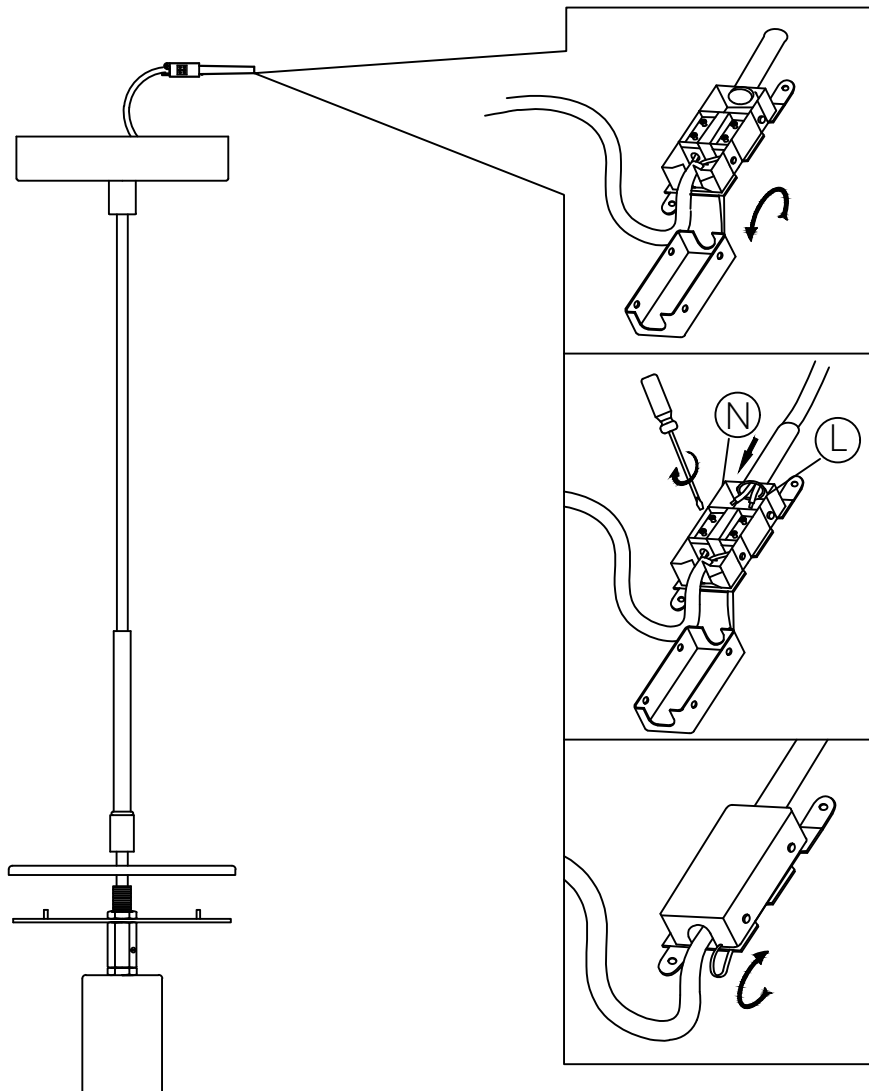

# Reflect Pendant Ø25

Hübsch  
DANISH HOME INTERIOR & DESIGN

x 2

x 2

x 2

x 1

x 1

x 2

x 2

x 2

X  
1

296CM

27.5CM

Ø25CM

Model number:990722

220-240V~ 50Hz

E27 MAX.15W LED Bulb

Hübsch A/S,Hi-Park 381,DK-7400 Herning

IP20

[hubsch-interior.com](http://hubsch-interior.com)

**#myhubsch @hubschinterior**

**Hübsch**  
DANISH HOME INTERIOR & DESIGN