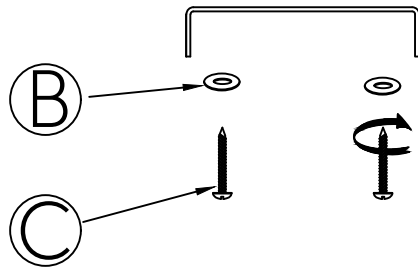

# Reflect Pendant Ø25

Hübsch  
DANISH HOME INTERIOR & DESIGN

x 2

x 2

x 2

x 1

x 1

x 2

x 2

x 2

X  
1

296CM

27.5CM

Ø25CM

Model number:990722

220-240V~ 50Hz