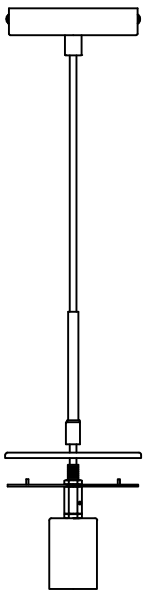

# Reflect Pendant Ø25

Hübsch  
DANISH HOME INTERIOR & DESIGN

x 2

x 2

x 2

x 1

x 1

x 2

x 2

x 2

X  
1

296CM

27.5CM

Ø25CM

Model number:990722

220-240V~ 50Hz

E27 MAX.15W LED Bulb

Hübsch A/S,Hi-Park 381,DK-7400 Herning

IP20

[hubsch-interior.com](http://hubsch-interior.com)

**#myhubsch @hubschinterior**

**Hübsch**  
DANISH HOME INTERIOR & DESIGN