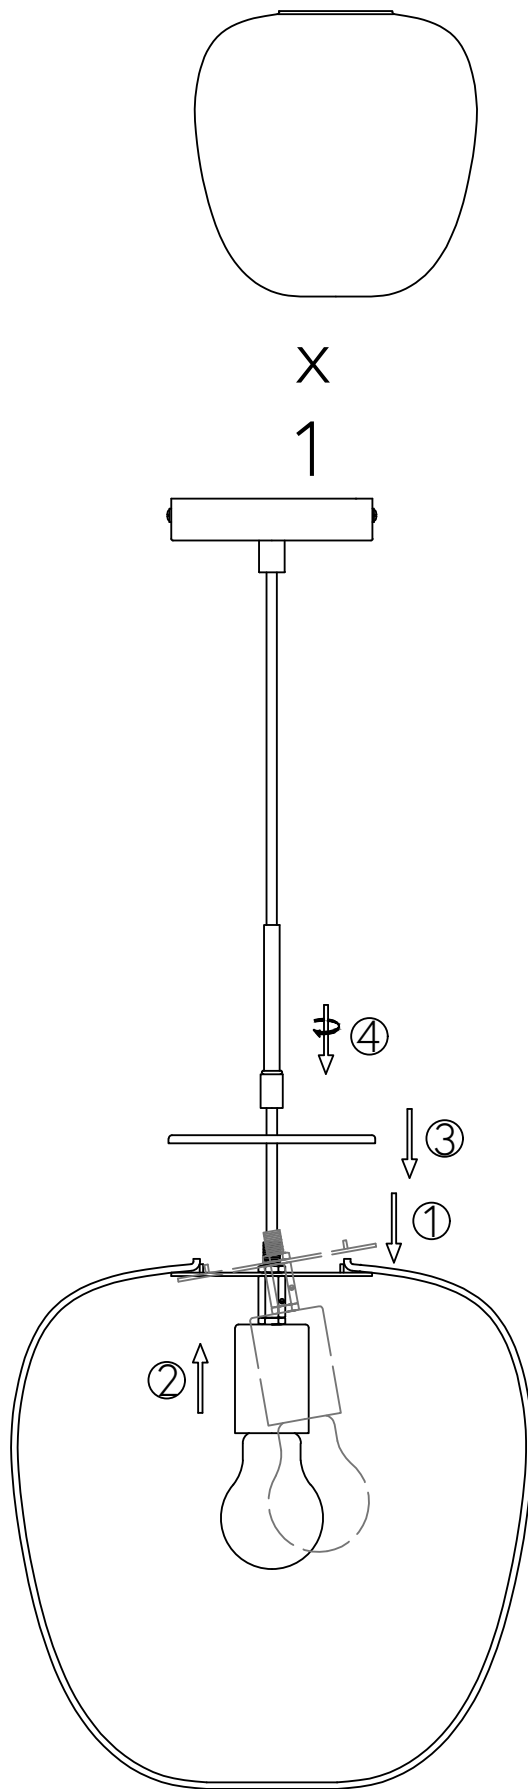

# Reflect Pendant Ø25

Hübsch  
DANISH HOME INTERIOR & DESIGN

x 2

x 2

x 2

x 1

x 1

x 2

x 2

x 2

X  
1

296CM

27.5CM

Ø25CM

Model number:990722

220-240V~ 50Hz