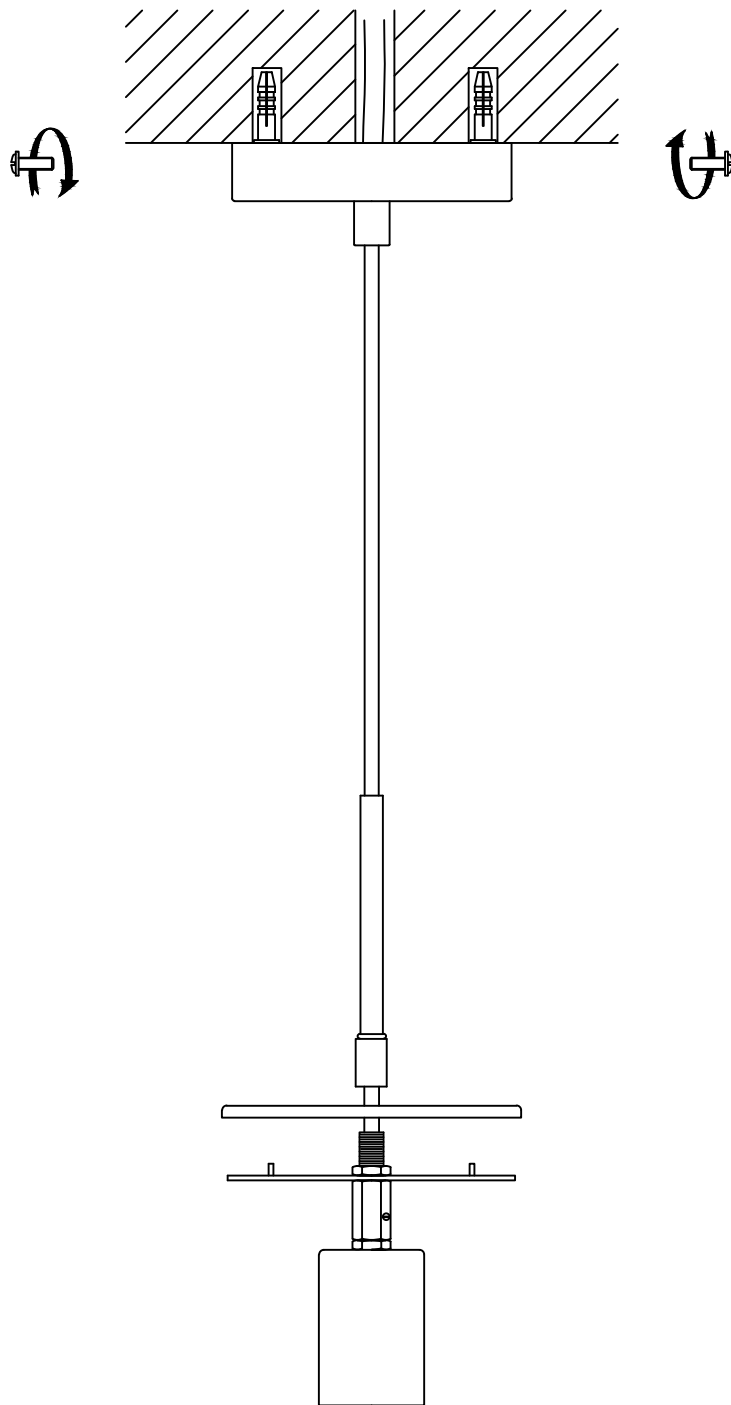

# Reflect Pendant Ø25

Hübsch  
DANISH HOME INTERIOR & DESIGN

x 2

x 2

x 2

x 1

x 1

x 2

x 2

x 2

X  
1

296CM

27.5CM

Ø25CM

Model number:990722

220-240V~ 50Hz

E27 MAX.15W LED Bulb

Hübsch A/S,Hi-Park 381,DK-7400 Herning

IP20

[hubsch-interior.com](http://hubsch-interior.com)

**#myhubsch @hubschinterior**

**Hübsch**  
DANISH HOME INTERIOR & DESIGN