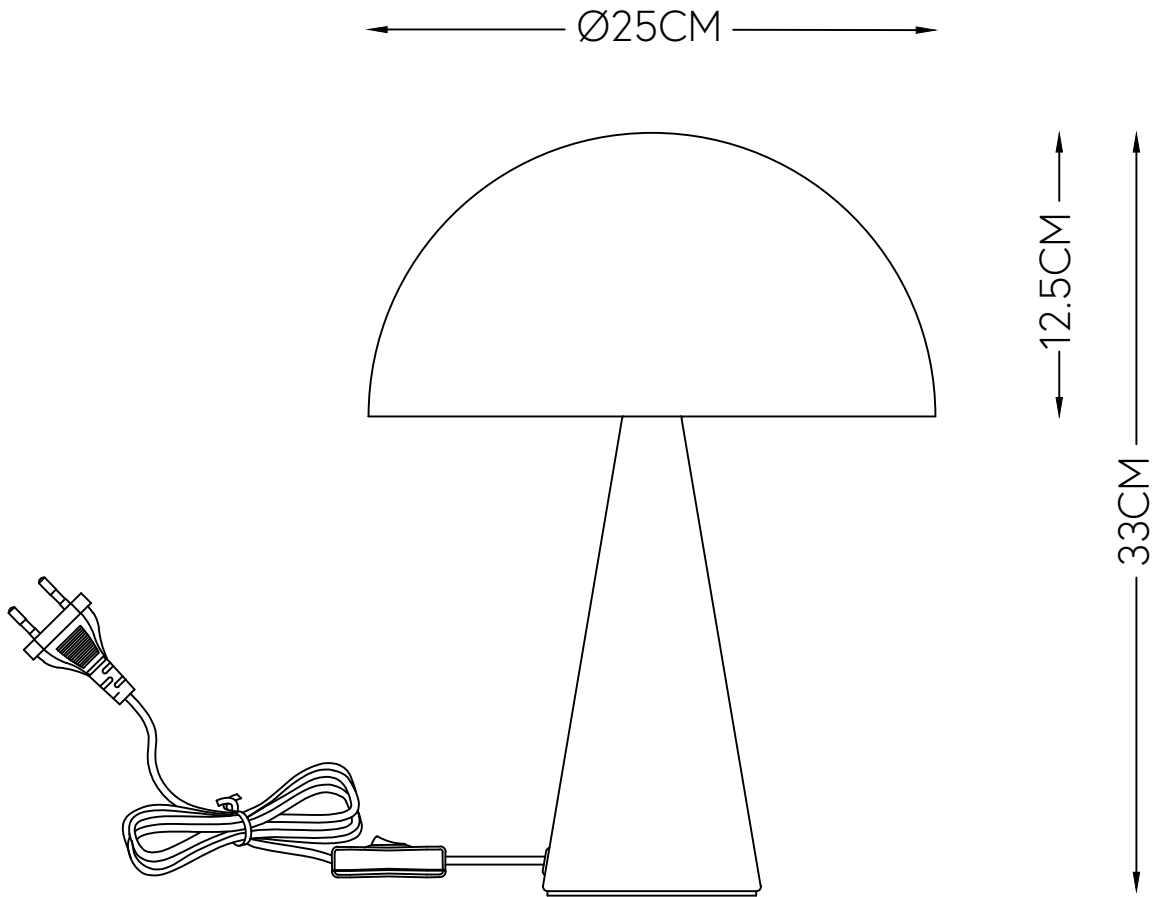

Mush Mini

Hübsch
DANISH HOME INTERIOR & DESIGN

x 1

Model number:990716

220-240V~ 50Hz

E14 MAX.2X15W LED bulb

Hübsch A/S,Hi-Park 381,DK-7400 Herning

hubsch-interior.com