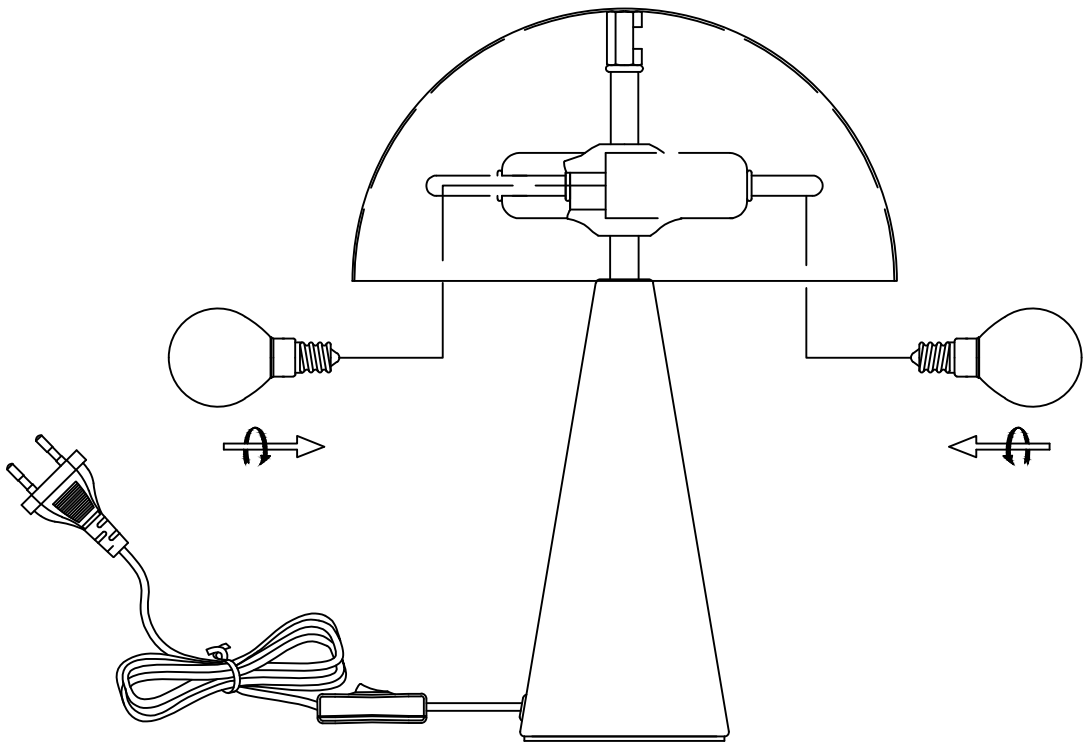

Mush Mini

Hübsch
DANISH HOME INTERIOR & DESIGN

x 1

Model number:990716

220-240V~ 50Hz

E14 MAX.2X15W LED bulb

Hübsch A/S,Hi-Park 381,DK-7400 Herning

hubsch-interior.com