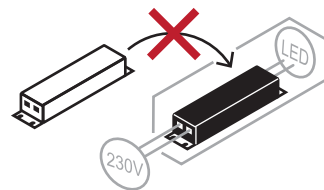

Mush Mini

Hübsch
DANISH HOME INTERIOR & DESIGN

x 1

Model number:990716

220-240V~ 50Hz

E14 MAX.2X15W LED bulb

Hübsch A/S,Hi-Park 381,DK-7400 Herning

hubsch-interior.com