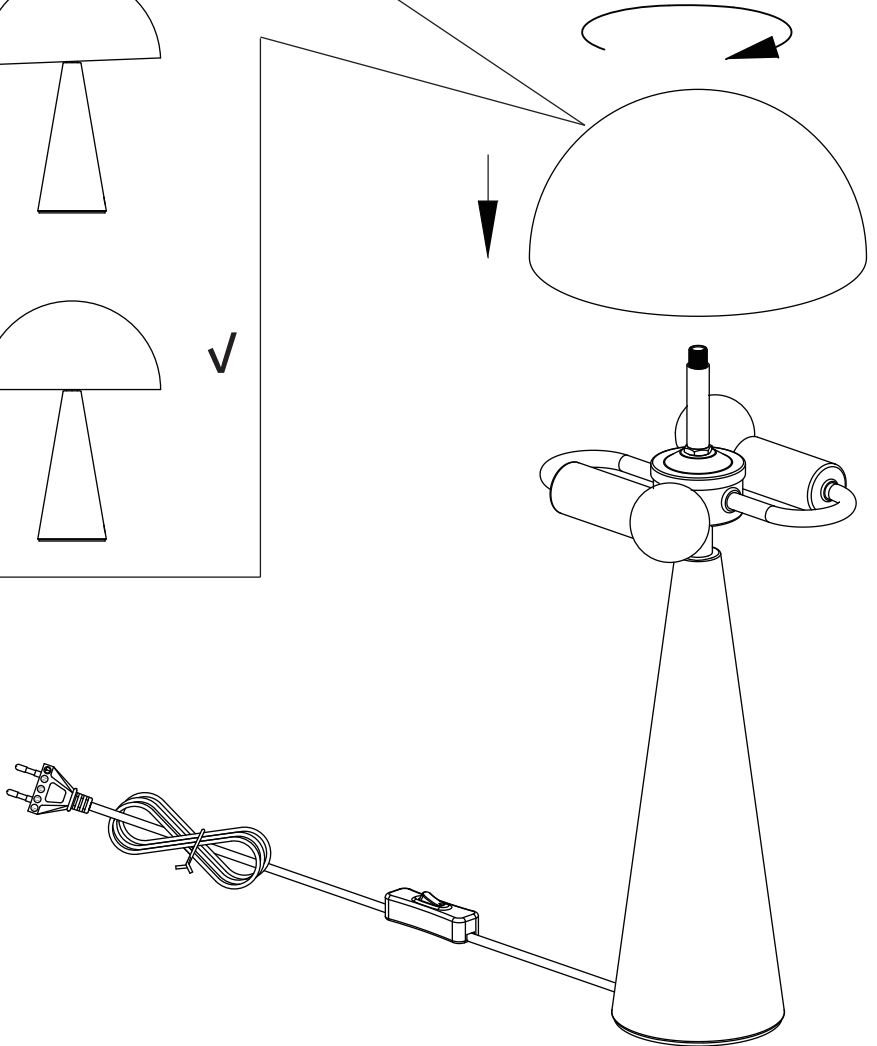

# Mush Table Lamp Tall

Hübsch

DANISH HOME INTERIOR & DESIGN

x1

x1

220-240V~50/60Hz, 2 × E14 MAX LED 6W

[hubsch-interior.com](http://hubsch-interior.com)

#myhubsch @hubschinterior