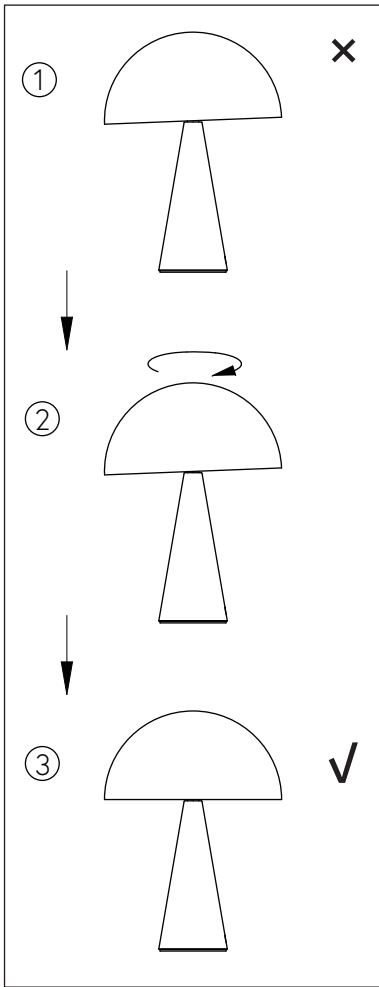

# Mush Table Lamp Tall

Hübsch

DANISH HOME INTERIOR & DESIGN

x1

x1

220-240V~50/60Hz, 2 × E14 MAX LED 6W

[hubsch-interior.com](http://hubsch-interior.com)

#myhubsch @hubschinterior