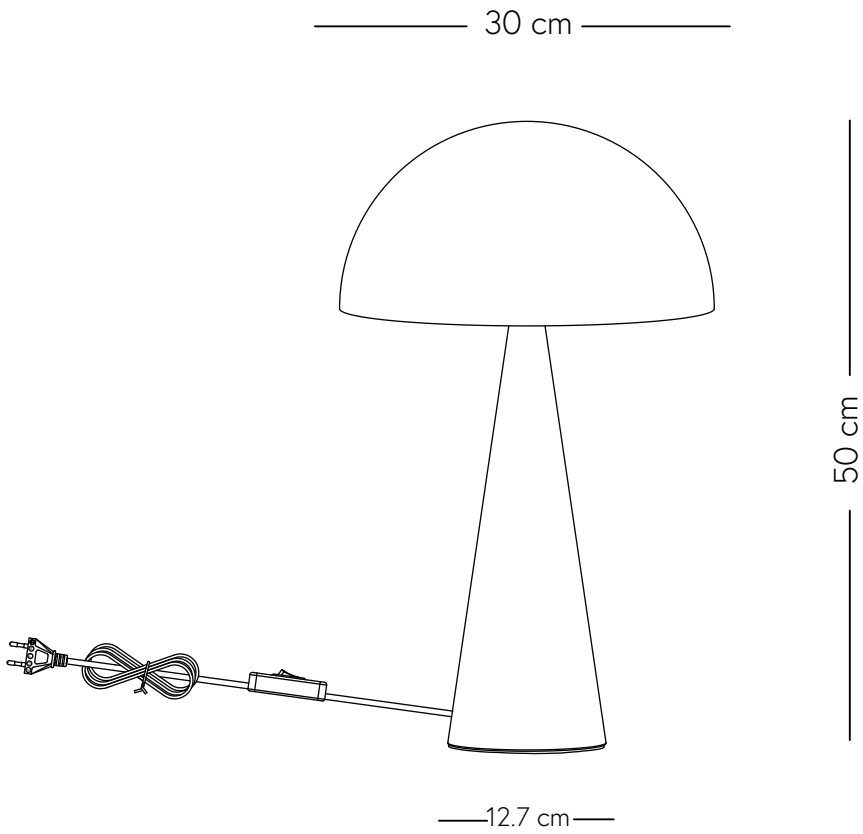

# Mush Table Lamp Tall

Hübsch

DANISH HOME INTERIOR & DESIGN

x1

x1

220-240V~50/60Hz, 2 × E14 MAX LED 6W

[hubsch-interior.com](http://hubsch-interior.com)

#myhubsch @hubschinterior