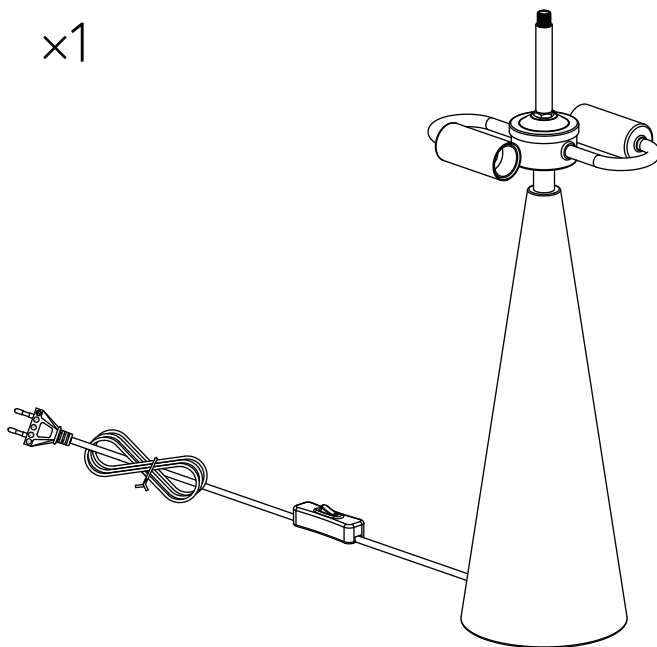

# Mush Table Lamp Tall

Hübsch

DANISH HOME INTERIOR & DESIGN

x1

x1

220-240V~50/60Hz, 2 × E14 MAX LED 6W

[hubsch-interior.com](http://hubsch-interior.com)

#myhubsch @hubschinterior