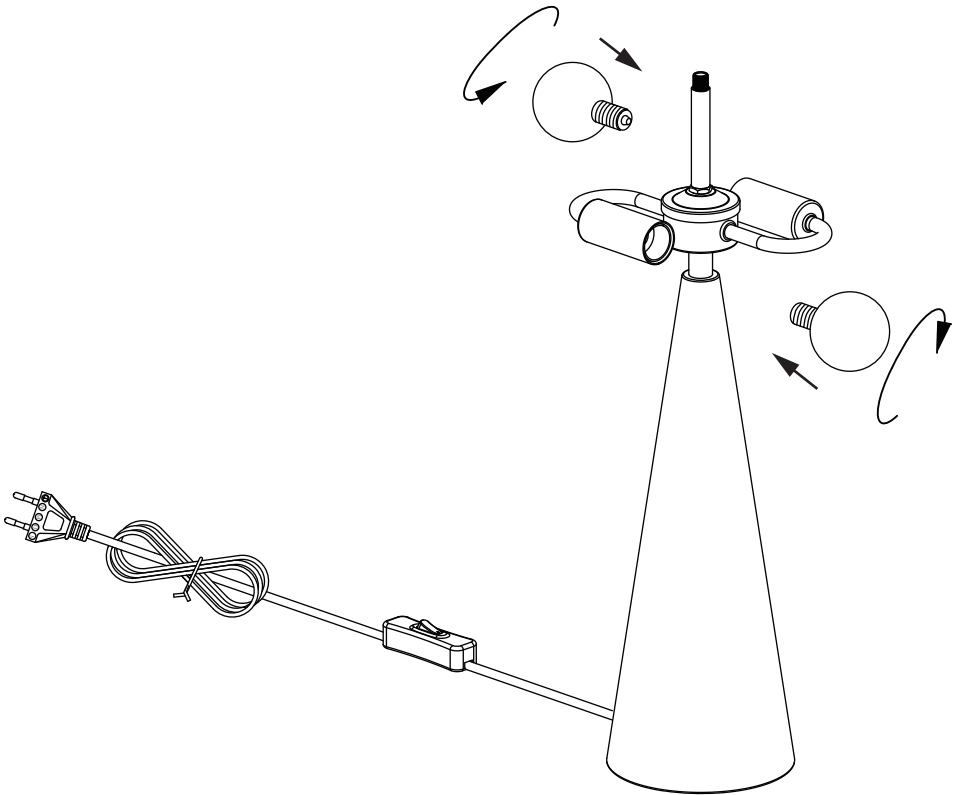

# Mush Table Lamp Tall

Hübsch

DANISH HOME INTERIOR & DESIGN

x1

x1

220-240V~50/60Hz, 2 × E14 MAX LED 6W

[hubsch-interior.com](http://hubsch-interior.com)

#myhubsch @hubschinterior