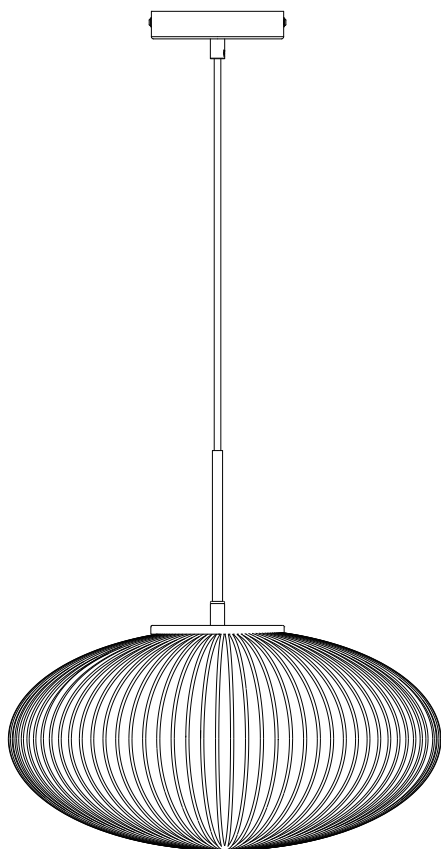

Serene Pendant Ellipse

Hübsch

DANISH HOME INTERIOR & DESIGN

x2

x1

x1

x1

x1

①

③

②

×1

×2

37 cm

270 cm

40 cm

220-240V~50/60Hz, E27 MAX LED 15W

hubsch-interior.com

#myhubsch @hubschinterior

Hübsch
DANISH HOME INTERIOR & DESIGN