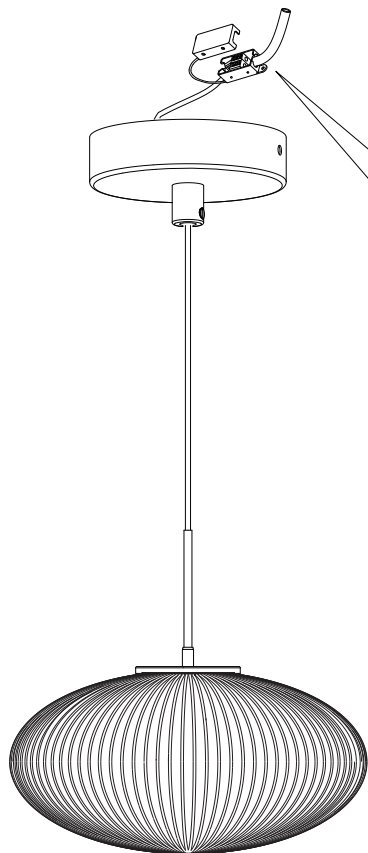

Serene Pendant Ellipse

Hübsch

DANISH HOME INTERIOR & DESIGN

x2

x1

x1

x1

x1

①

③

②

×1

×2

37 cm

270 cm

40 cm

220-240V~50/60Hz, E27 MAX LED 15W

hubsch-interior.com

#myhubsch @hubschinterior

Hübsch
DANISH HOME INTERIOR & DESIGN