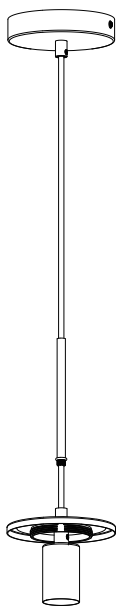

Serene Pendant Ellipse

Hübsch

DANISH HOME INTERIOR & DESIGN

x2

x1

x1

x1

x1

①

③

②

×1

×2

37 cm

270 cm

40 cm

220-240V~50/60Hz, E27 MAX LED 15W

hubsch-interior.com

#myhubsch @hubschinterior

Hübsch
DANISH HOME INTERIOR & DESIGN