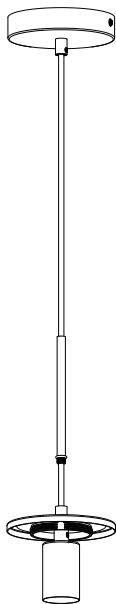

# Reflect Pendant Ellipse

Hübsch

DANISH HOME INTERIOR & DESIGN

x2

x1

x1

x1

x1

×2

— 37 cm —

— 270 cm —

— 39.5 cm —

220-240V~50/60Hz, E27 MAX LED 15W

[hubsch-interior.com](http://hubsch-interior.com)

**#myhubsch @hubschinterior**

**Hübsch**  
DANISH HOME INTERIOR & DESIGN