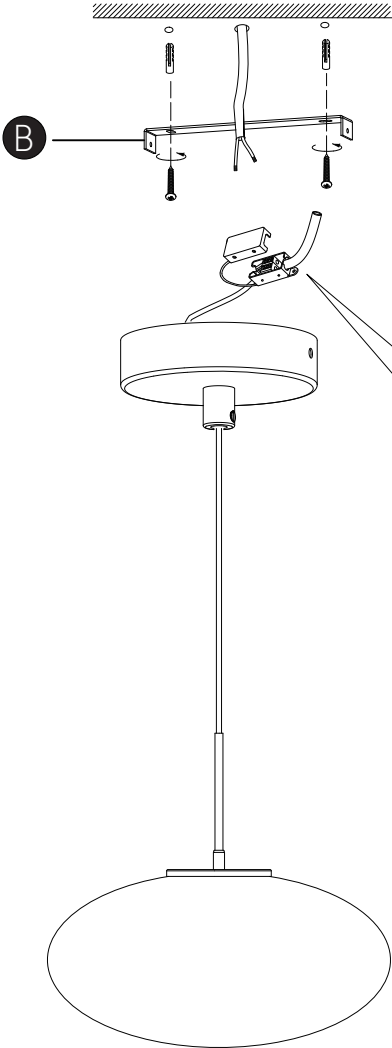

# Reflect Pendant Ellipse

Hübsch

DANISH HOME INTERIOR & DESIGN

x2

x1

x1

x1

x1

×2

— 37 cm —

— 270 cm —

— 39.5 cm —

220-240V~50/60Hz, E27 MAX LED 15W

[hubsch-interior.com](http://hubsch-interior.com)

**#myhubsch @hubschinterior**

**Hübsch**  
DANISH HOME INTERIOR & DESIGN