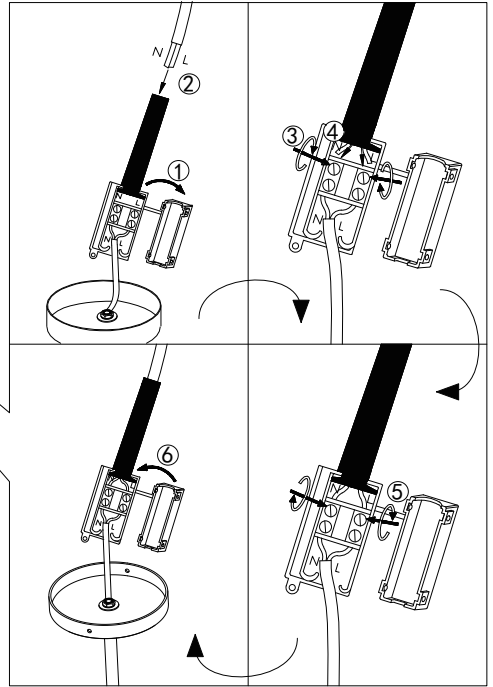

×2

— 37 cm —

— 270 cm —

— 39.5 cm —

220-240V~50/60Hz, E27 MAX LED 15W

[hubsch-interior.com](http://hubsch-interior.com)

**#myhubsch @hubschinterior**

**Hübsch**  
DANISH HOME INTERIOR & DESIGN