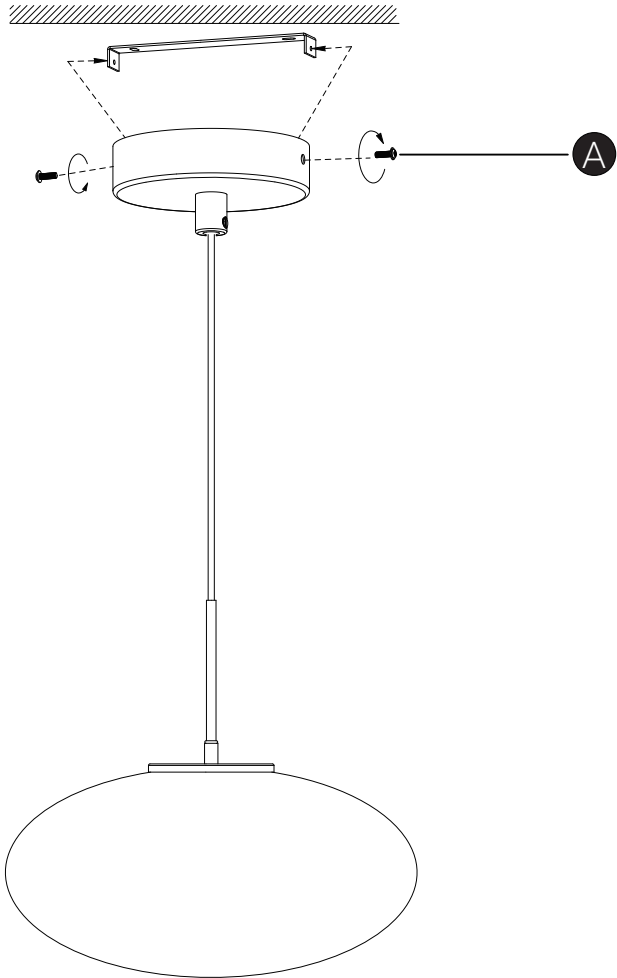

# Reflect Pendant Ellipse

Hübsch

DANISH HOME INTERIOR & DESIGN

x2

x1

x1

x1

x1

×2

— 37 cm —

— 270 cm —

— 39.5 cm —

220-240V~50/60Hz, E27 MAX LED 15W

[hubsch-interior.com](http://hubsch-interior.com)

**#myhubsch @hubschinterior**

**Hübsch**  
DANISH HOME INTERIOR & DESIGN