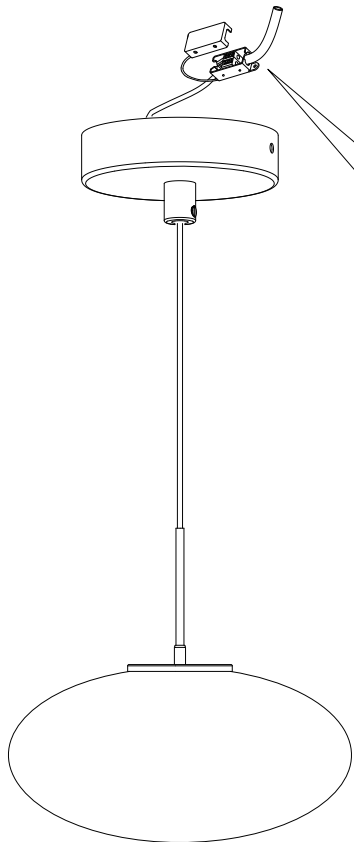

Muse Pendant Ellipse

Hübsch

DANISH HOME INTERIOR & DESIGN

x2

x1

x1

x1

x1

x1

×2

37 cm

270 cm

39.5 cm

220-240V~50/60Hz, E27 MAX LED 15W

hubsch-interior.com

#myhubsch @hubschinterior