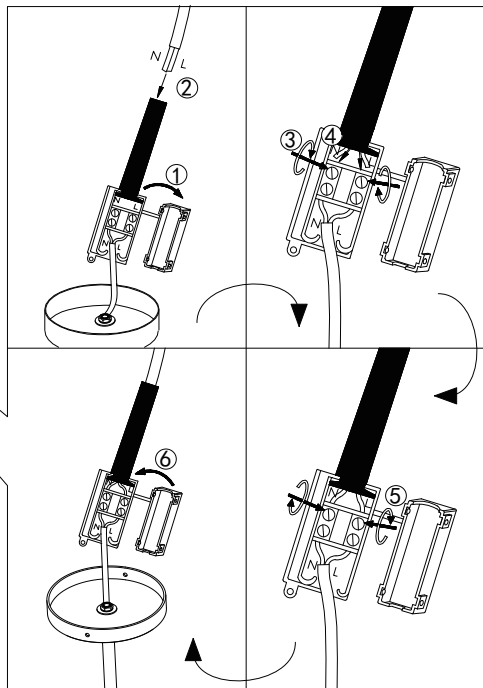

x1

×2

37 cm

270 cm

39.5 cm

220-240V~50/60Hz, E27 MAX LED 15W

hubsch-interior.com

#myhubsch @hubschinterior