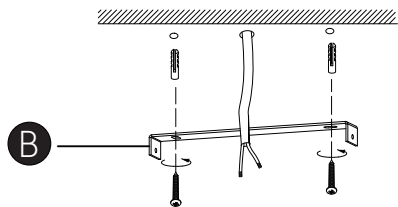

x1

×2

37 cm

270 cm

39.5 cm

220-240V~50/60Hz, E27 MAX LED 15W

hubsch-interior.com

#myhubsch @hubschinterior