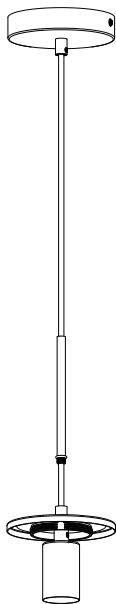

Muse Pendant Ellipse

Hübsch

DANISH HOME INTERIOR & DESIGN

x2

x1

x1

x1

x1

x1

×2

37 cm

270 cm

39.5 cm

220-240V~50/60Hz, E27 MAX LED 15W

hubsch-interior.com

#myhubsch @hubschinterior