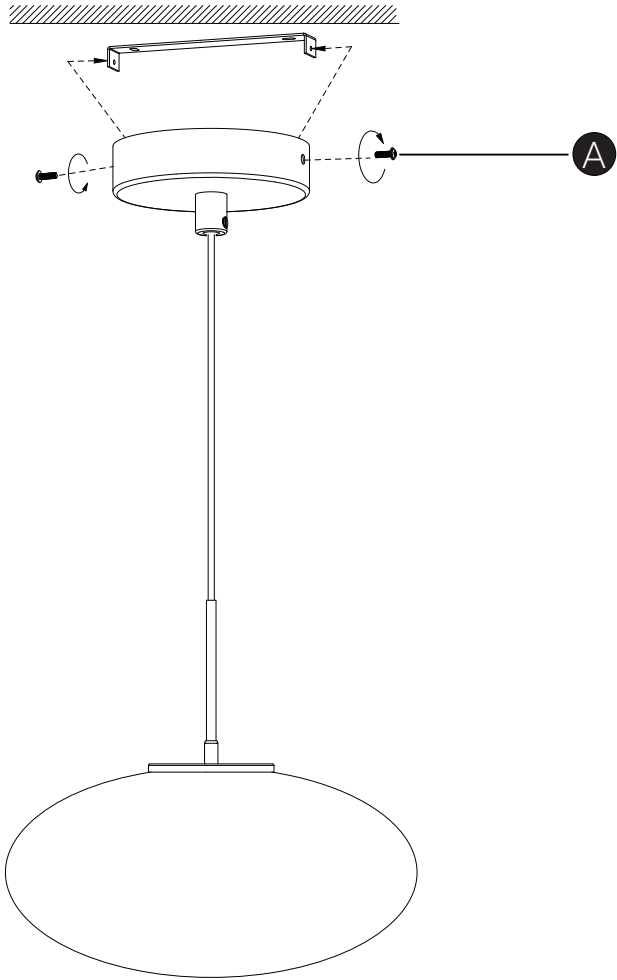

Muse Pendant Ellipse

Hübsch

DANISH HOME INTERIOR & DESIGN

x2

x1

x1

x1

x1

x1

×2

37 cm

270 cm

39.5 cm

220-240V~50/60Hz, E27 MAX LED 15W

hubsch-interior.com

#myhubsch @hubschinterior