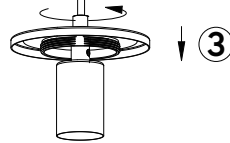

x1

×2

37 cm

270 cm

39.5 cm

220-240V~50/60Hz, E27 MAX LED 15W

hubsch-interior.com

#myhubsch @hubschinterior