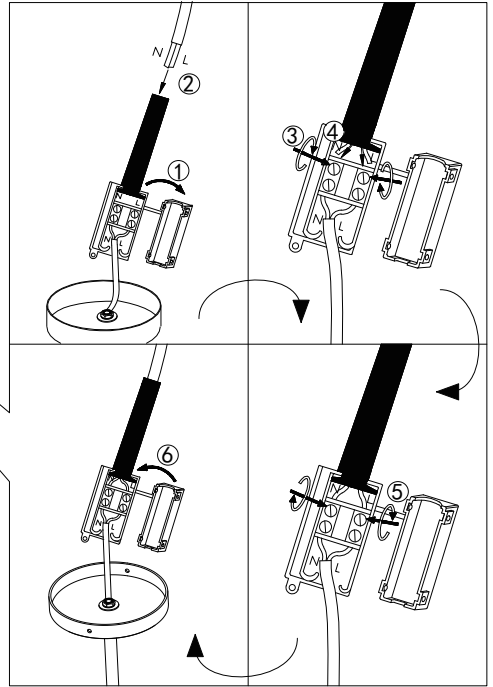

①

③

②

×2

220-240V~50/60Hz, E27 MAX LED 15W

hubsch-interior.com

#myhubsch @hubschinterior

Hübsch
DANISH HOME INTERIOR & DESIGN