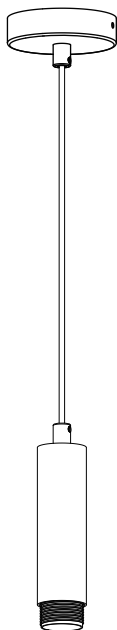

Apollo Pendant Lamp

Hübsch

DANISH HOME INTERIOR & DESIGN

x2

x1

x1

x1

x1

x1

x1

x2

x1

x1

x1

220-240V~50/60Hz, E27 MAX LED 6W

hubsch-interior.com