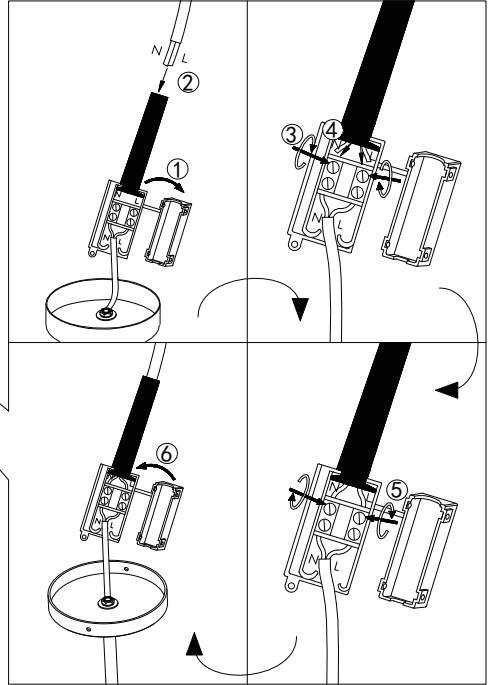

x1

x1

x2

x1

x1

x1

220-240V~50/60Hz, E27 MAX LED 6W

hubsch-interior.com