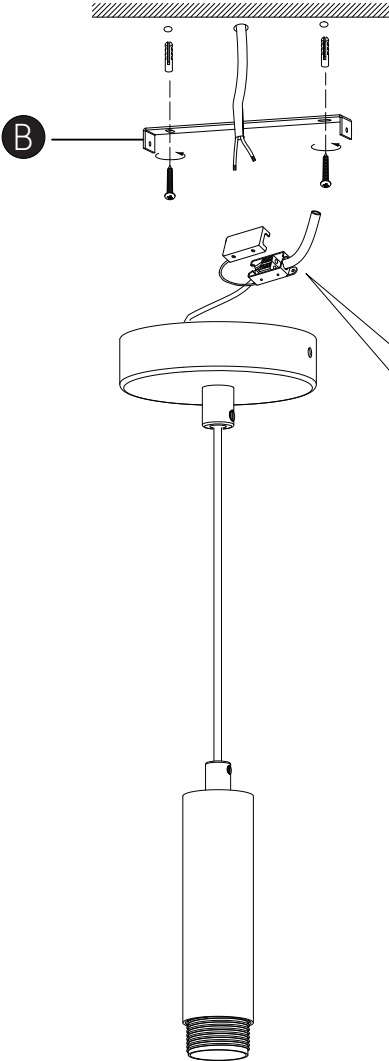

x1

x1

x2

x1

x1

x1

220-240V~50/60Hz, E27 MAX LED 6W

hubsch-interior.com