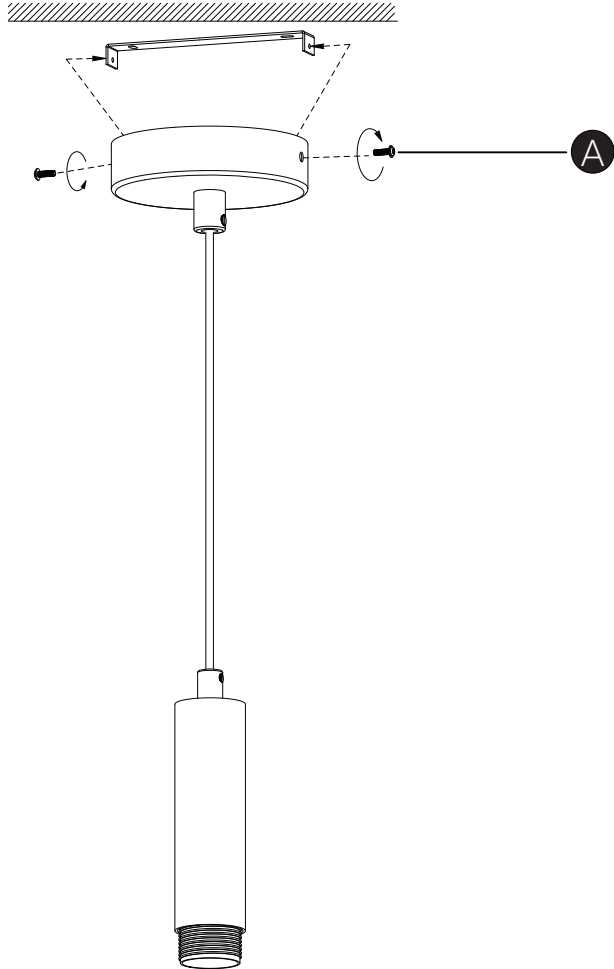

x1

x1

x2

x1

x1

x1

220-240V~50/60Hz, E27 MAX LED 6W

hubsch-interior.com