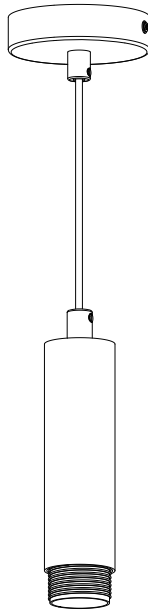

Apollo Pendant Lamp

Hübsch

DANISH HOME INTERIOR & DESIGN

x2

x1

x1

x1

x1

x1

x1

x2

x1

x1

x1

220-240V~50/60Hz, E27 MAX LED 6W

hubsch-interior.com

#myhubsch @hubschinterior

Hübsch
DANISH HOME INTERIOR & DESIGN