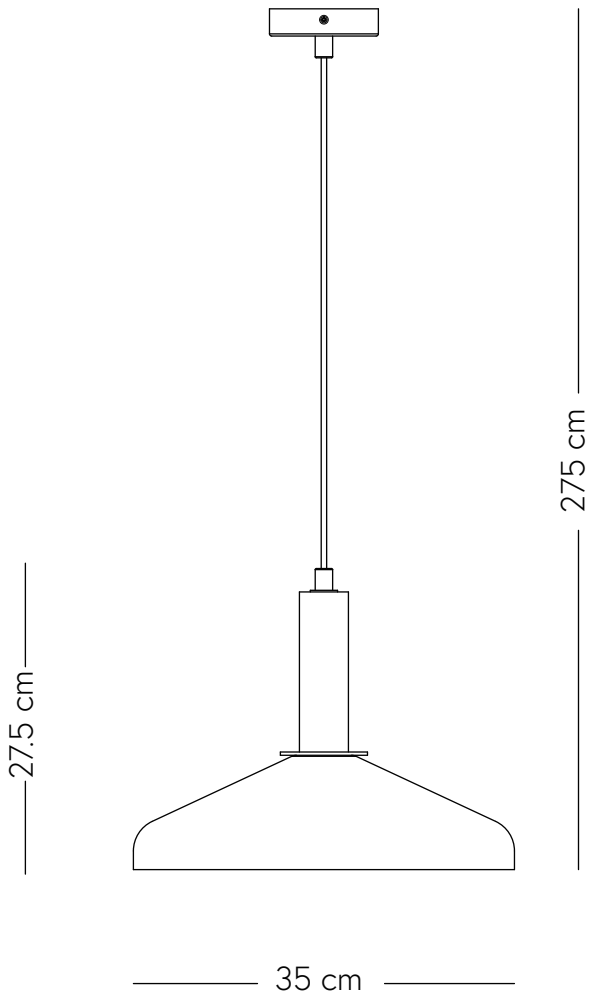

x1

x1

x2

x1

x1

x1

220-240V~50/60Hz, E27 MAX LED 6W

hubsch-interior.com