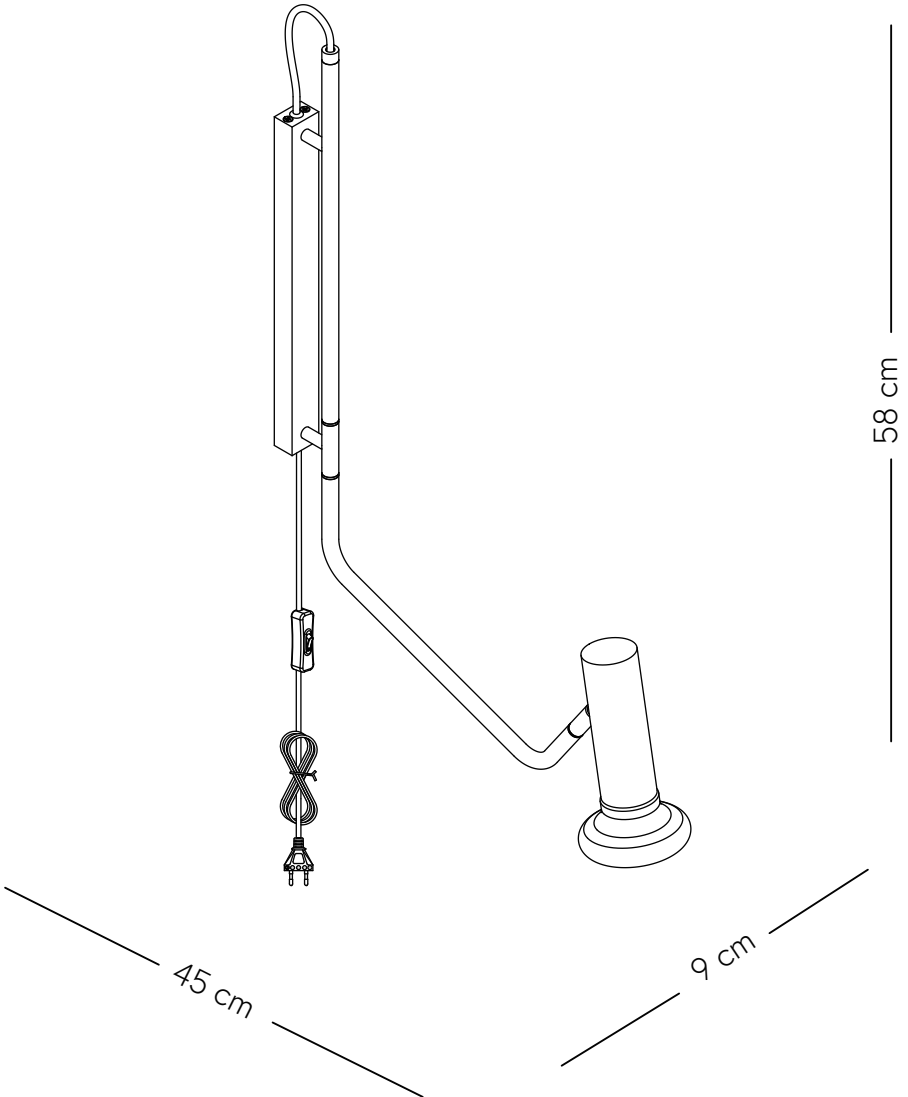

x1

x2

x2

x1

×4

220-240V~50/60Hz, G9 LED 3W

hubsch-interior.com

#myhubsch @hubschinterior