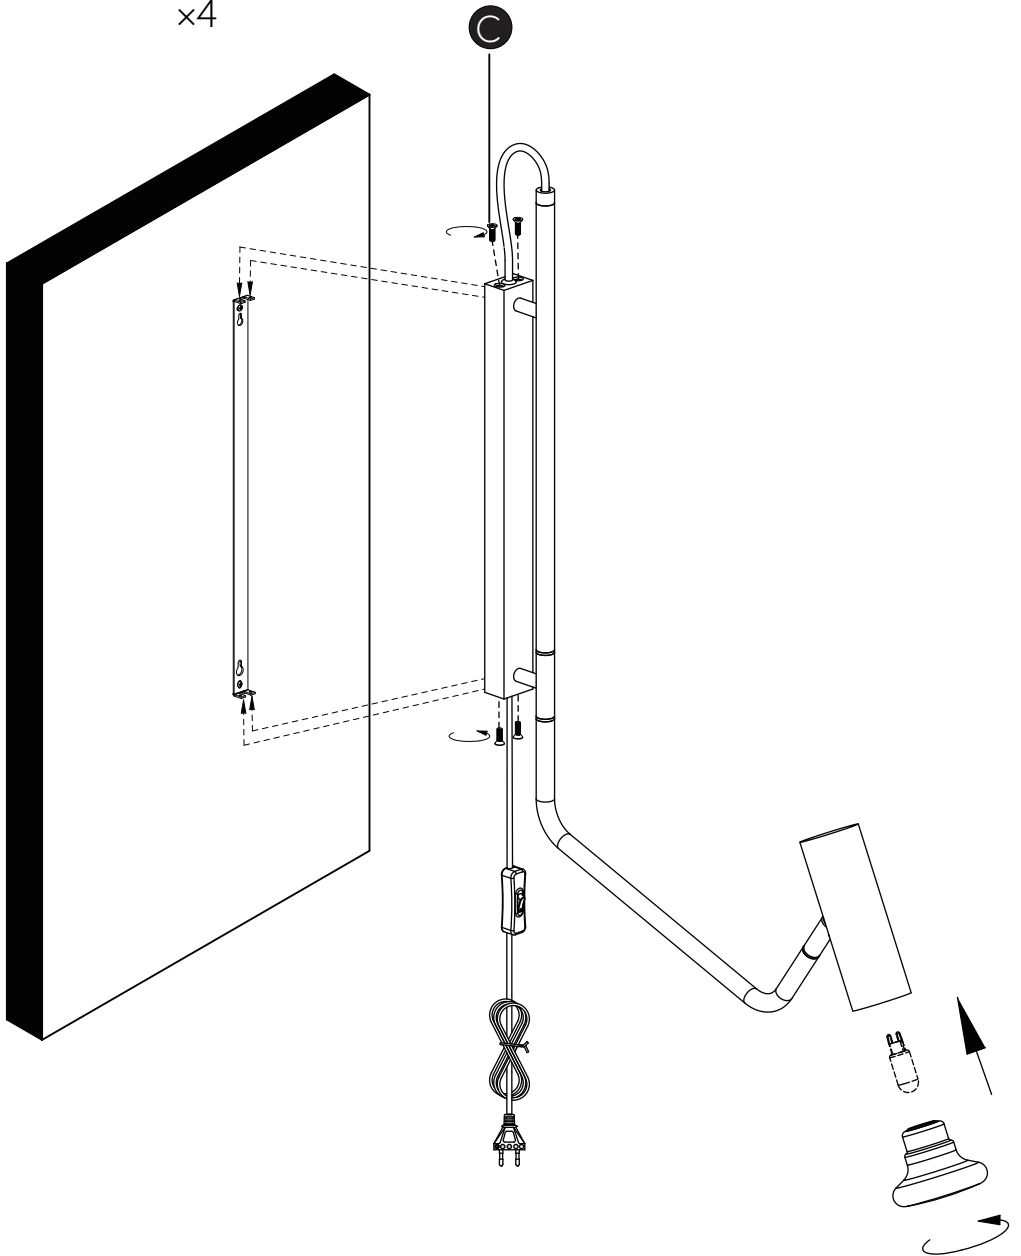

x1

x2

x2

x1

×4

220-240V~50/60Hz, G9 LED 3W

hubsch-interior.com

#myhubsch @hubschinterior