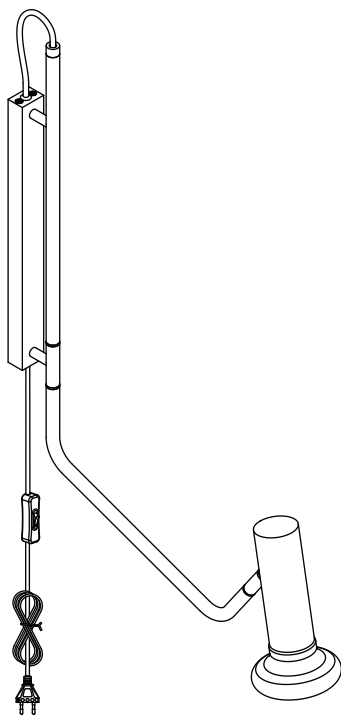

x1

x2

x2

x1

×4

220-240V~50/60Hz, G9 LED 3W

hubsch-interior.com

#myhubsch @hubschinterior