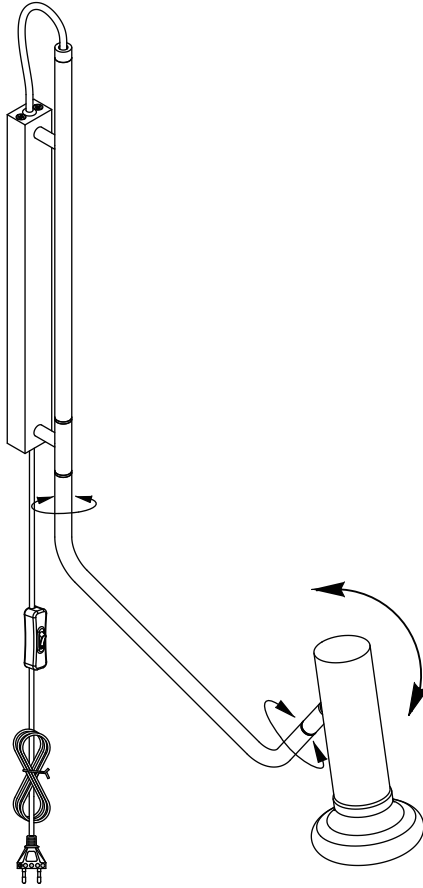

x1

x2

x2

x1

×4

220-240V~50/60Hz, G9 LED 3W

hubsch-interior.com

#myhubsch @hubschinterior