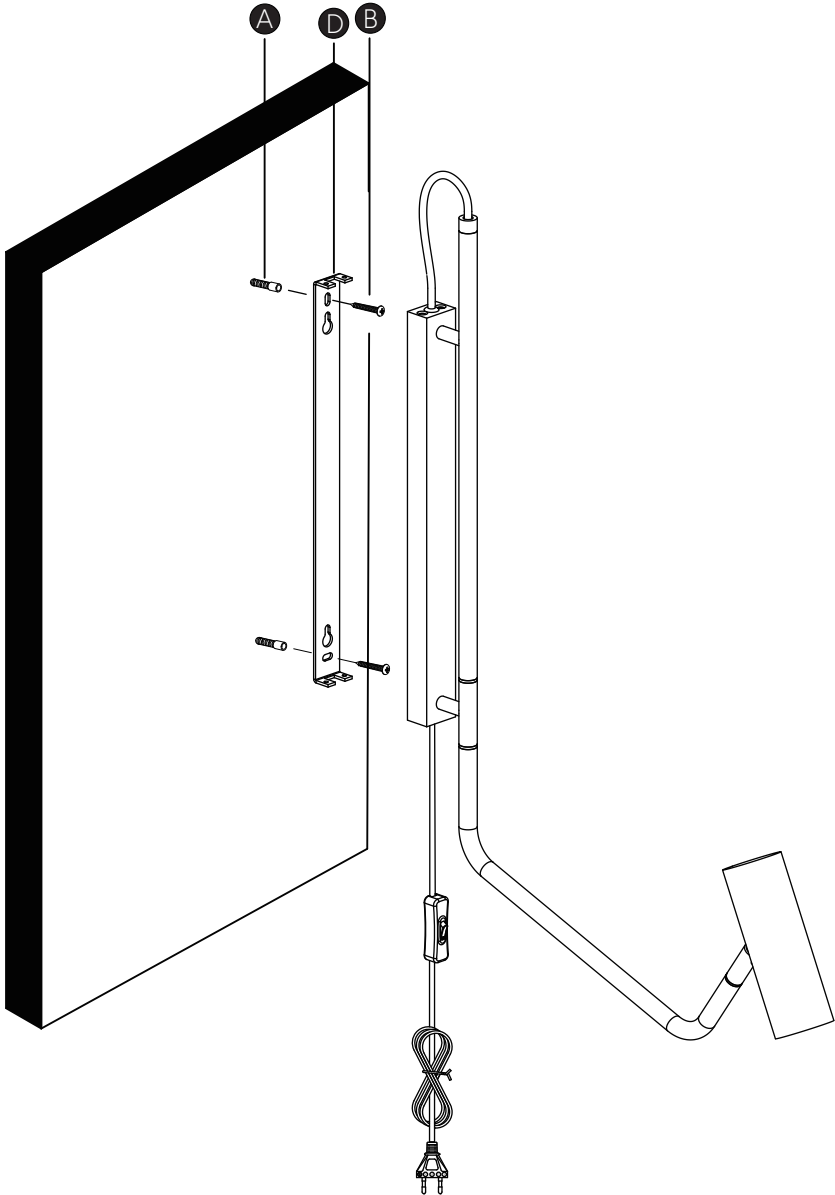

x1

x2

x2

x1

×4

220-240V~50/60Hz, G9 LED 3W

hubsch-interior.com

#myhubsch @hubschinterior