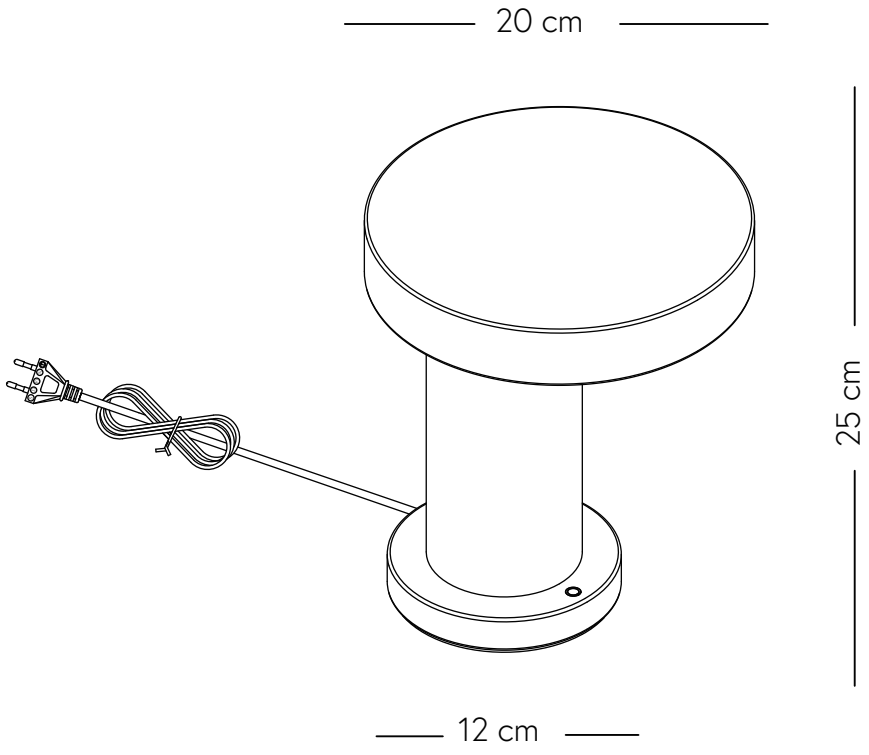

# Magic Table Lamp

Hübsch  
DANISH HOME INTERIOR & DESIGN

x1

  
**Hübsch A/S**  
961801

---

A  
B  
C  
D  
E  
**F**  
G

---

**10**  
kWh/1000h

 2019/2015

220-240V~50/60Hz, LED 10W

[hubsch-interior.com](http://hubsch-interior.com)

**#myhubsch @hubschinterior**

**Hübsch**  
DANISH HOME INTERIOR & DESIGN