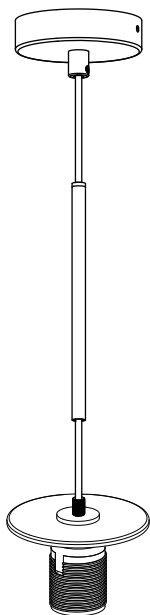

Solid Pendant Lamp

Hübsch

DANISH HOME INTERIOR & DESIGN

x2

x2

x2

x1

x1

x1

x1

x1

x2

x2

x1

x2

x1

x1

x1

280 cm

44 cm

220-240V~50/60Hz, E27 MAX LED 6W

hubsch-interior.com

#myhubsch @hubschinterior

Hübsch
DANISH HOME INTERIOR & DESIGN