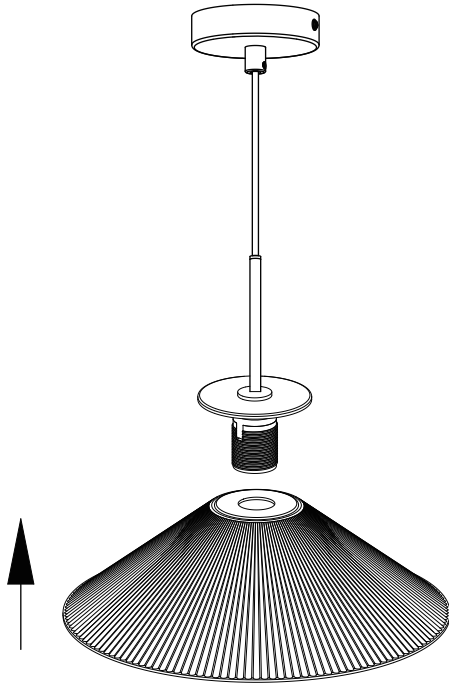

Solid Pendant Lamp

Hübsch

DANISH HOME INTERIOR & DESIGN

x2

x2

x2

x1

x1

x1

x1

280 cm

44 cm

220-240V~50/60Hz, E27 MAX LED 6W

hubsch-interior.com

#myhubsch @hubschinterior

Hübsch
DANISH HOME INTERIOR & DESIGN