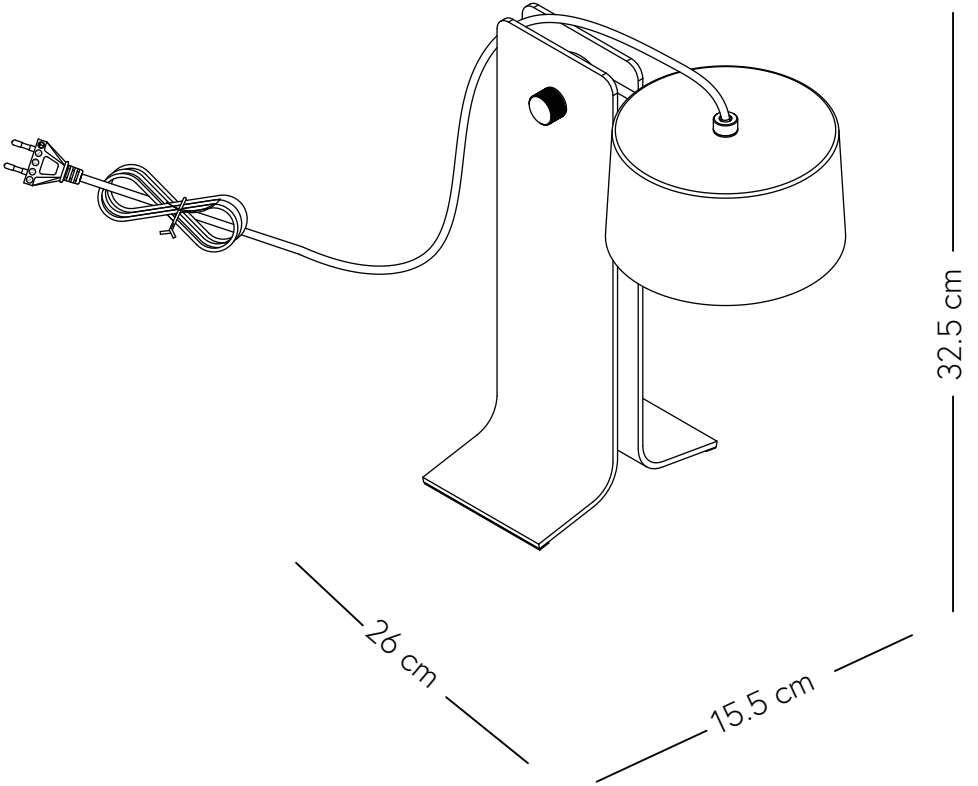

# Crea Table Lamp

Hübsch  
DANISH HOME INTERIOR & DESIGN

×1

 **ENERG** 

**Hübsch A/S**  
961703

---

A   
B   
C   
D   
E   
F   **F**  
G 

---

**10**  
kWh/1000h

 2019/2015

220-240V~50/60Hz, LED 10W

[hubsch-interior.com](http://hubsch-interior.com)

**#myhubsch @hubschinterior**

**Hübsch**  
DANISH HOME INTERIOR & DESIGN