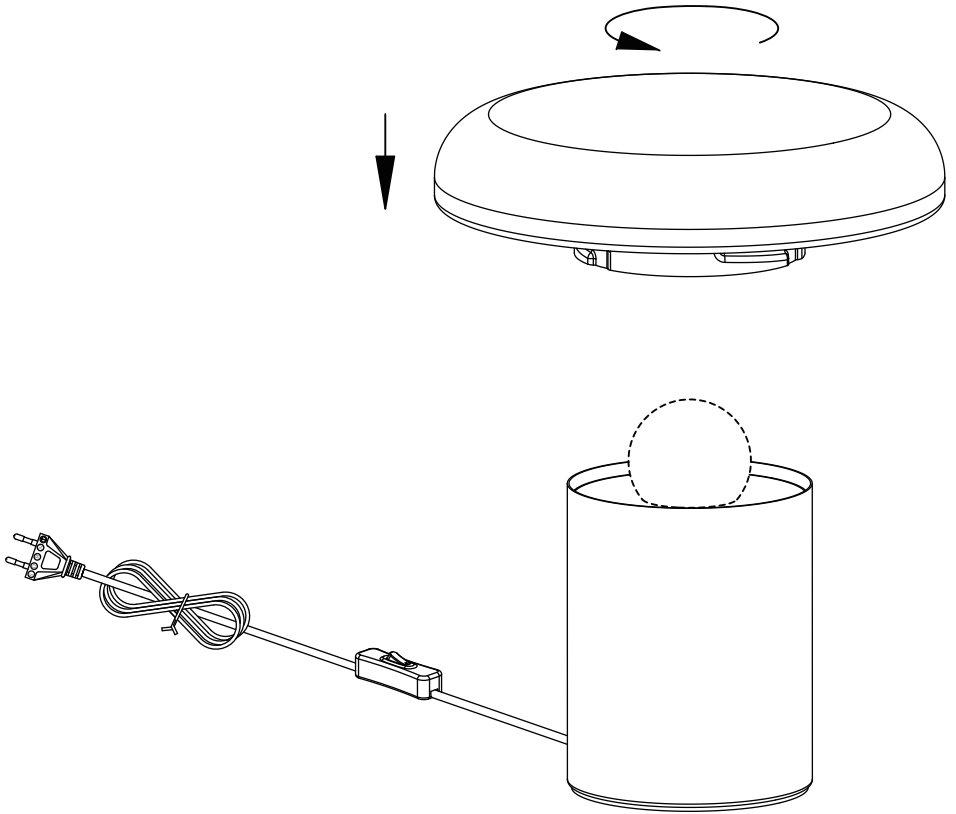

Ateliers Table Lamp

Hübsch

DANISH HOME INTERIOR & DESIGN

x1

x1

220-240V~50/60Hz, E27 MAX LED 6W

hubsch-interior.com

#myhubsch @hubschinterior