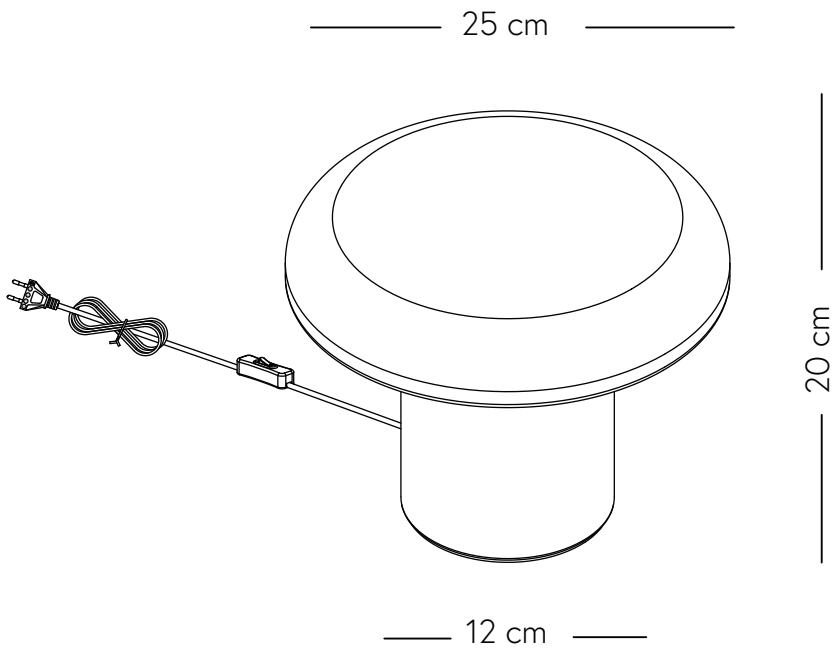

Ateliers Table Lamp

Hübsch

DANISH HOME INTERIOR & DESIGN

x1

x1

220-240V~50/60Hz, E27 MAX LED 6W

hubsch-interior.com

#myhubsch @hubschinterior