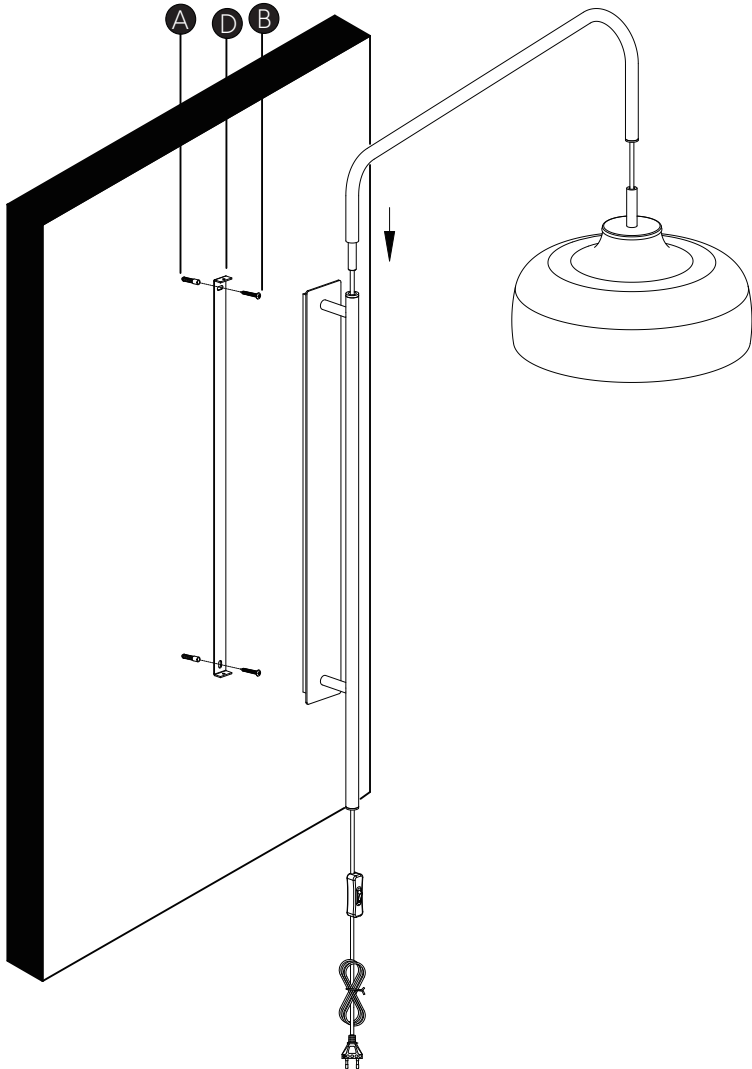

# Current Wall Light

Hübsch

DANISH HOME INTERIOR & DESIGN

x2

x2

x2

x1

x1

x2

x2

x1

x2

220-240V~50Hz, E27 MAX 60W

[hubsch-interior.com](http://hubsch-interior.com)

**#myhubsch @hubschinterior**

**Hübsch**  
DANISH HOME INTERIOR & DESIGN