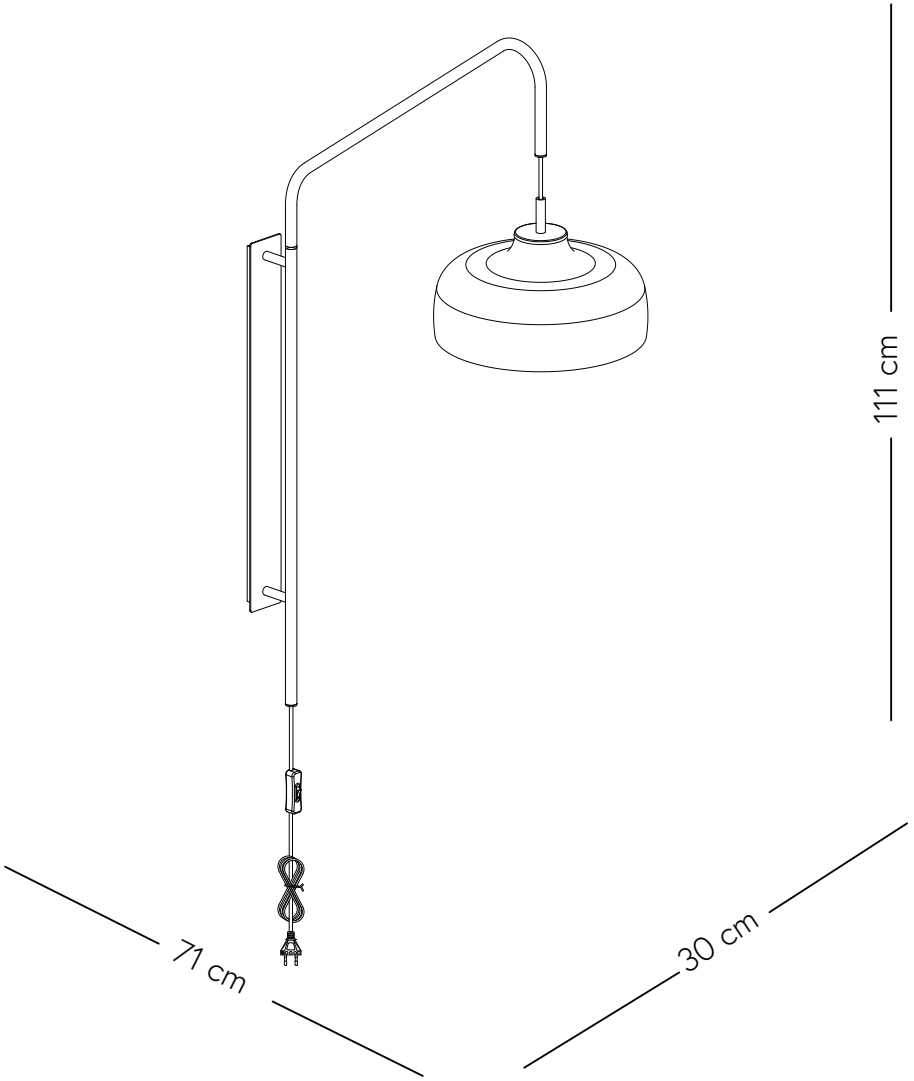

x2

x2

x1

x2

220-240V~50Hz, E27 MAX 60W

[hubsch-interior.com](http://hubsch-interior.com)

**#myhubsch @hubschinterior**

**Hübsch**  
DANISH HOME INTERIOR & DESIGN