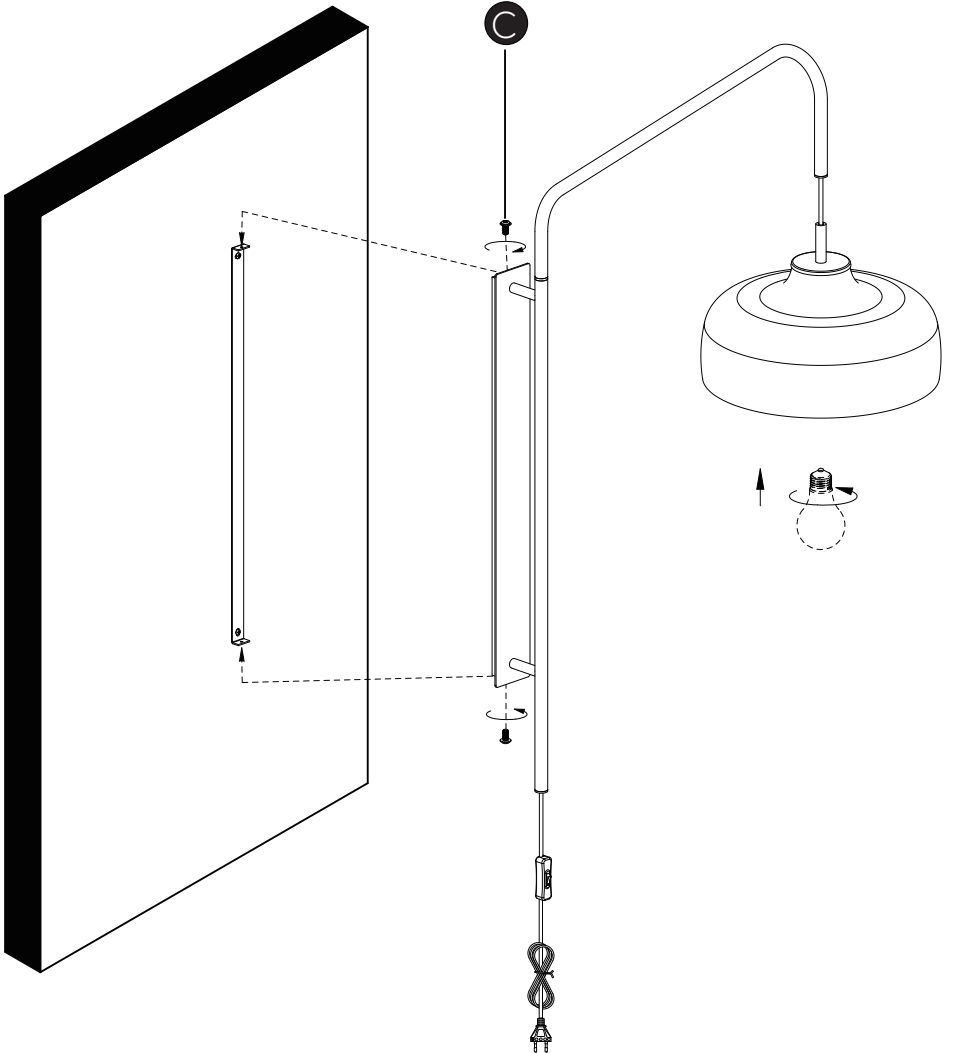

x2

x2

x1

x2

220-240V~50Hz, E27 MAX 60W

[hubsch-interior.com](http://hubsch-interior.com)

**#myhubsch @hubschinterior**

**Hübsch**  
DANISH HOME INTERIOR & DESIGN