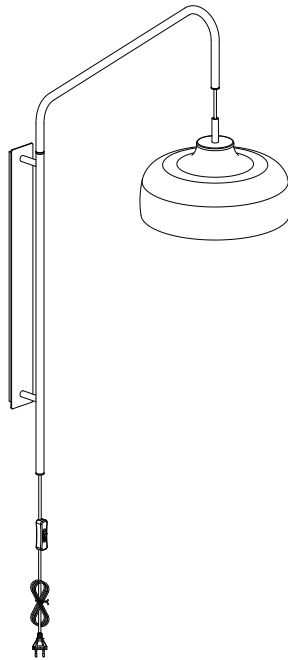

# Current Wall Light

Hübsch

DANISH HOME INTERIOR & DESIGN

x2

x2

x2

x1

x1

x2

x2

x1

x2

220-240V~50Hz, E27 MAX 60W

[hubsch-interior.com](http://hubsch-interior.com)

**#myhubsch @hubschinterior**

**Hübsch**  
DANISH HOME INTERIOR & DESIGN