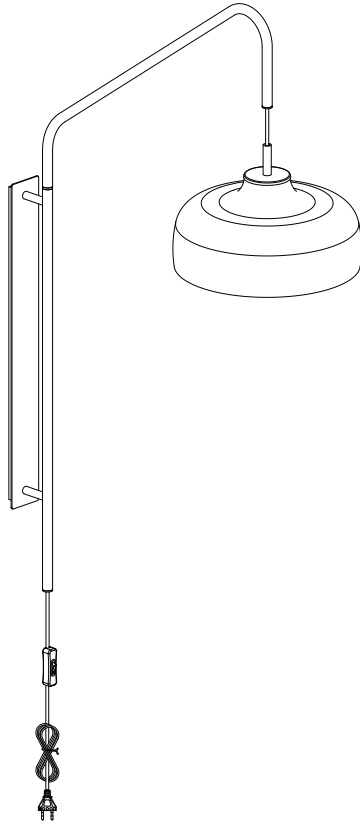

# Current Wall Light

Hübsch

DANISH HOME INTERIOR & DESIGN

x2

x2

x2

x1

x1

x2

x2

x1

x2

220-240V~50Hz, E27 MAX 60W

[hubsch-interior.com](http://hubsch-interior.com)

**#myhubsch @hubschinterior**

**Hübsch**  
DANISH HOME INTERIOR & DESIGN