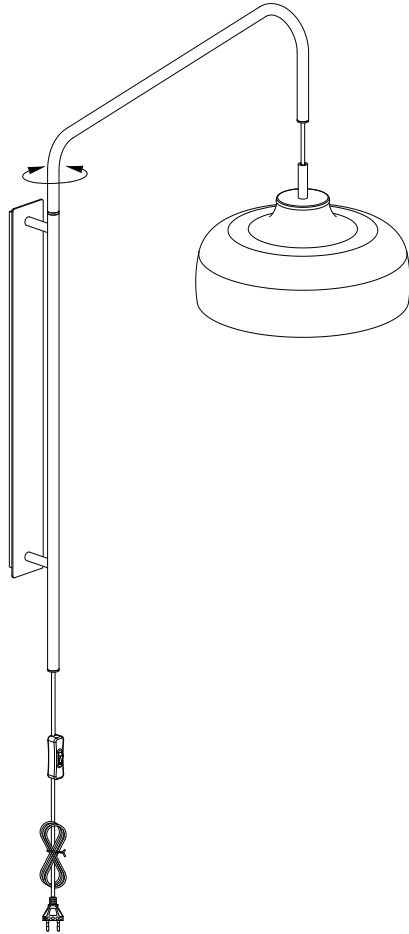

# Current Wall Light

Hübsch

DANISH HOME INTERIOR & DESIGN

x2

x2

x2

x1

x1

x2

x2

x1

x2

220-240V~50Hz, E27 MAX 60W

[hubsch-interior.com](http://hubsch-interior.com)

**#myhubsch @hubschinterior**

**Hübsch**  
DANISH HOME INTERIOR & DESIGN