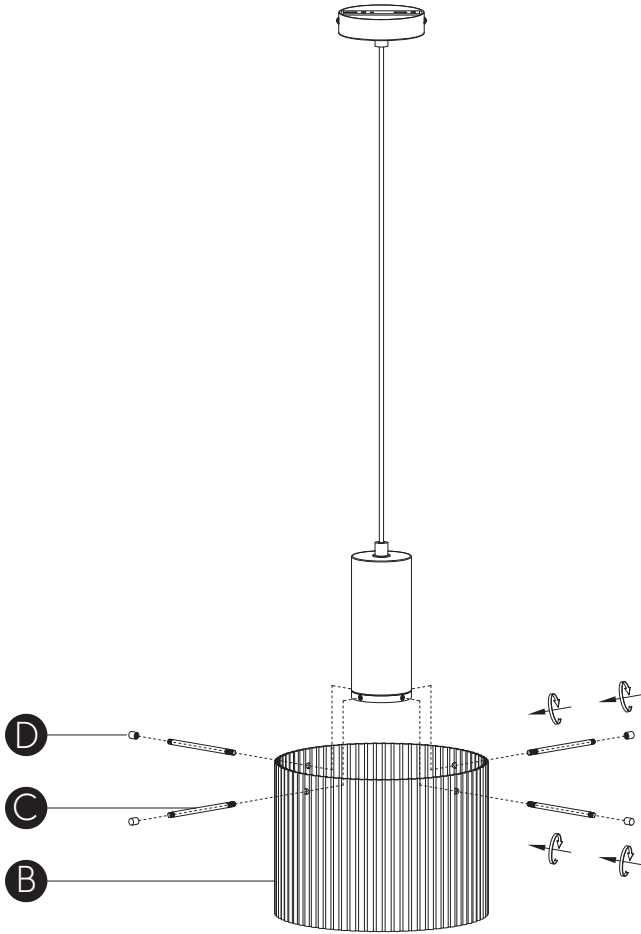

A x1

B x1

x2

x2

x2

220-240V~50/60Hz, E27 MAX 60W

hubsch-interior.com

#myhubsch @hubschinterior