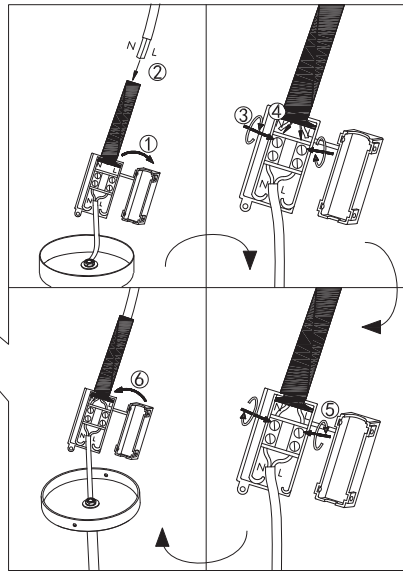

A x1

B x1

x2

x2

x2

220-240V~50/60Hz, E27 MAX 60W

hubsch-interior.com

#myhubsch @hubschinterior