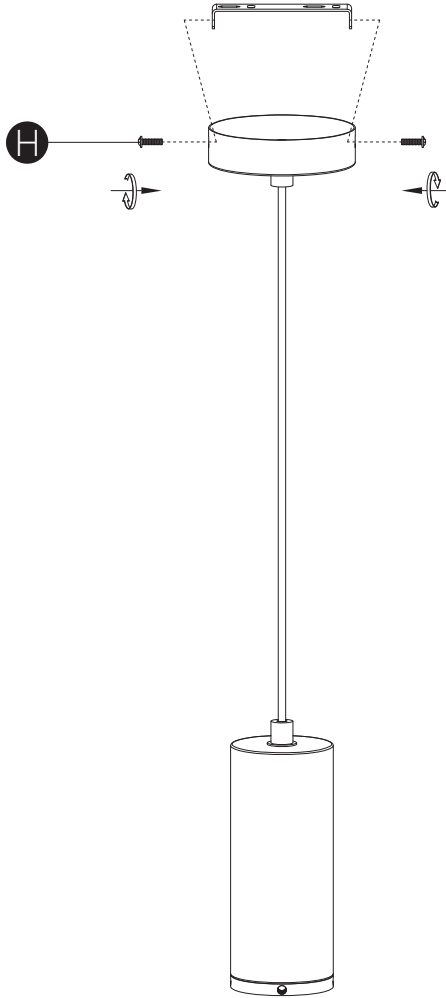

A x1

B x1

x2

x2

x2

220-240V~50/60Hz, E27 MAX 60W

hubsch-interior.com

#myhubsch @hubschinterior