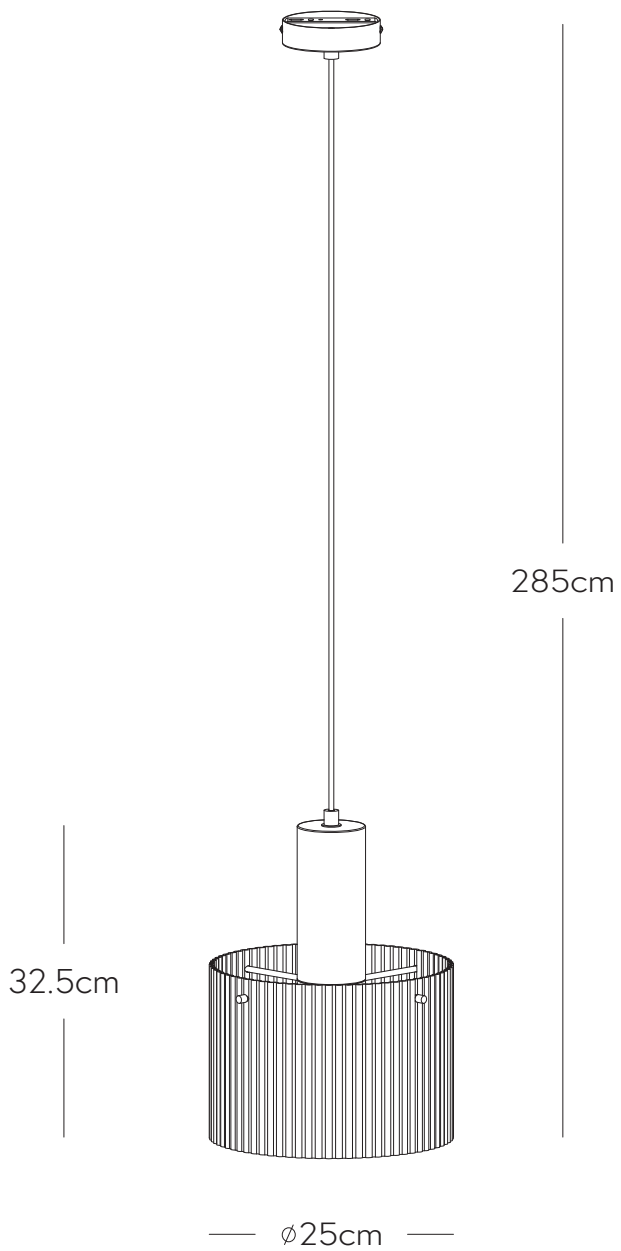

A x1

B x1

x2

x2

x2

220-240V~50/60Hz, E27 MAX 60W

hubsch-interior.com

#myhubsch @hubschinterior