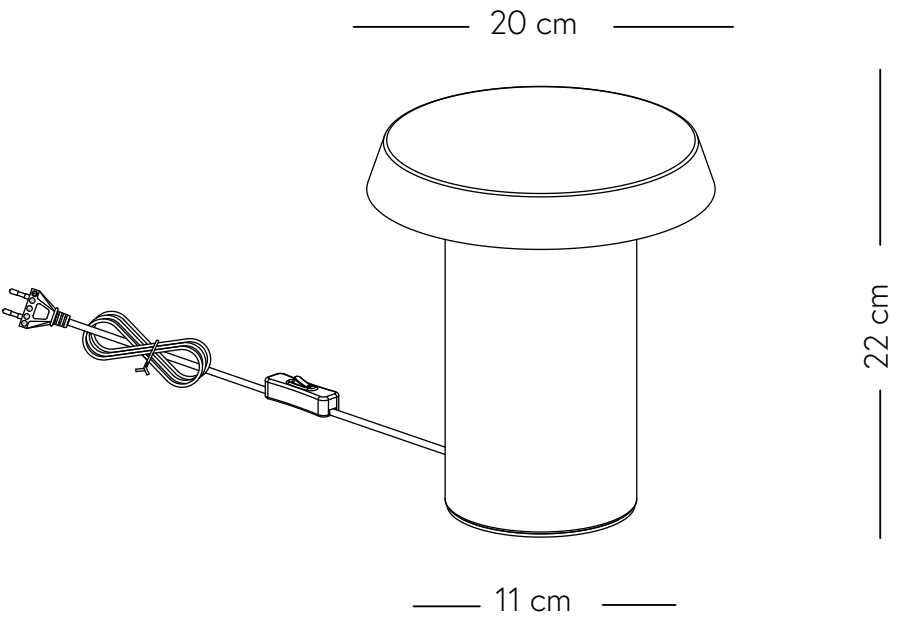

# Keen Table lamp

Hübsch

DANISH HOME INTERIOR & DESIGN

×1

  
**Hübsch A/S**  
961610

A  
B  
C  
D  
E  
**F**  
G

**8**  
kWh/1000h

 2019/2015

220-240V~50/60Hz, LED 8W

[hubsch-interior.com](http://hubsch-interior.com)

**#myhubsch @hubschinterior**

**Hübsch**  
DANISH HOME INTERIOR & DESIGN