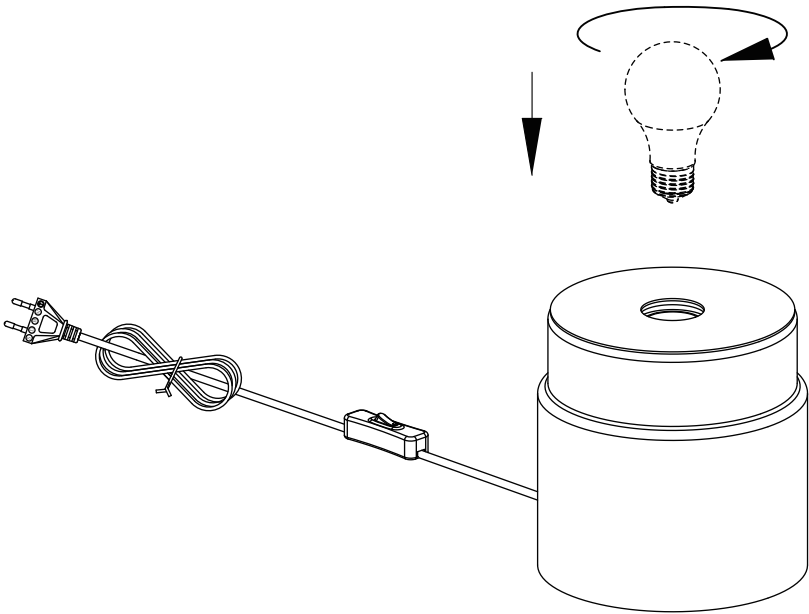

Crave Table lamp

Hübsch
DANISH HOME INTERIOR & DESIGN

x1

x1

220-240V~50Hz, E27 MAX 60W

hubsch-interior.com

#myhubsch @hubschinterior

Hübsch
DANISH HOME INTERIOR & DESIGN