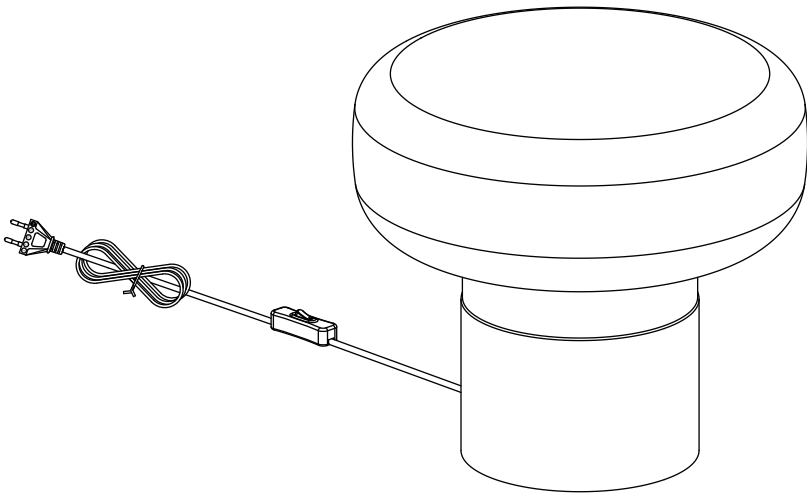

Crave Table lamp

Hübsch
DANISH HOME INTERIOR & DESIGN

x1

x1

220-240V~50Hz, E27 MAX 60W

hubsch-interior.com

#myhubsch @hubschinterior

Hübsch
DANISH HOME INTERIOR & DESIGN