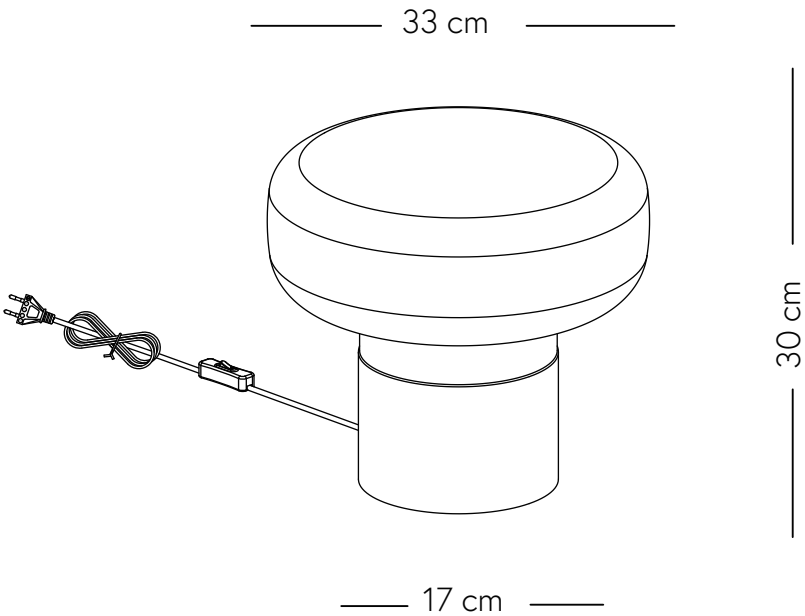

Crave Table lamp

Hübsch
DANISH HOME INTERIOR & DESIGN

x1

x1

220-240V~50Hz, E27 MAX 60W

hubsch-interior.com

#myhubsch @hubschinterior

Hübsch
DANISH HOME INTERIOR & DESIGN