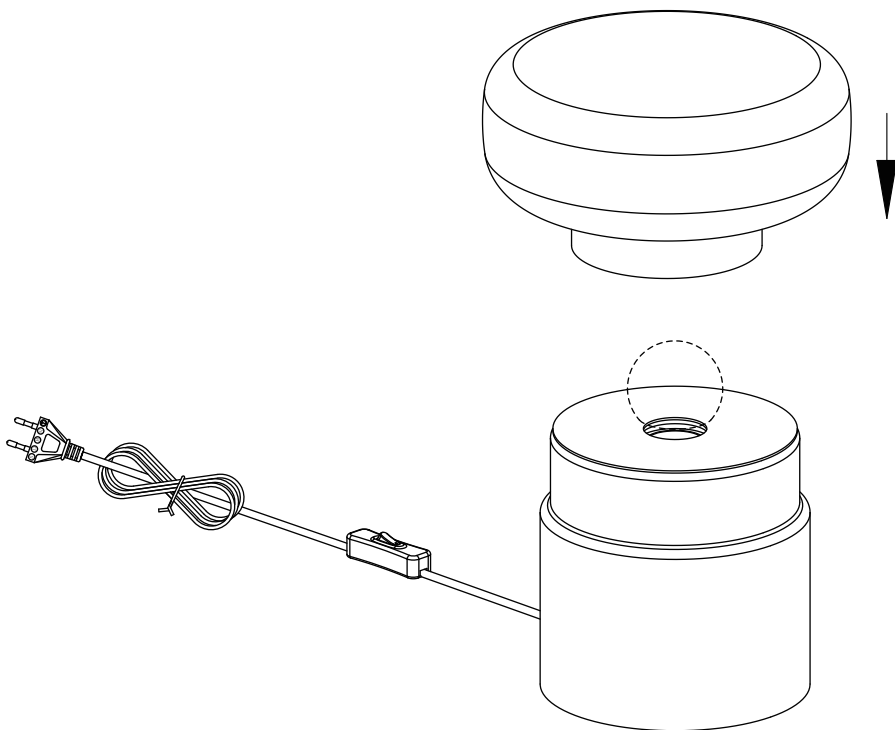

Crave Table lamp

Hübsch
DANISH HOME INTERIOR & DESIGN

x1

x1

220-240V~50Hz, E27 MAX 60W

hubsch-interior.com

#myhubsch @hubschinterior

Hübsch
DANISH HOME INTERIOR & DESIGN