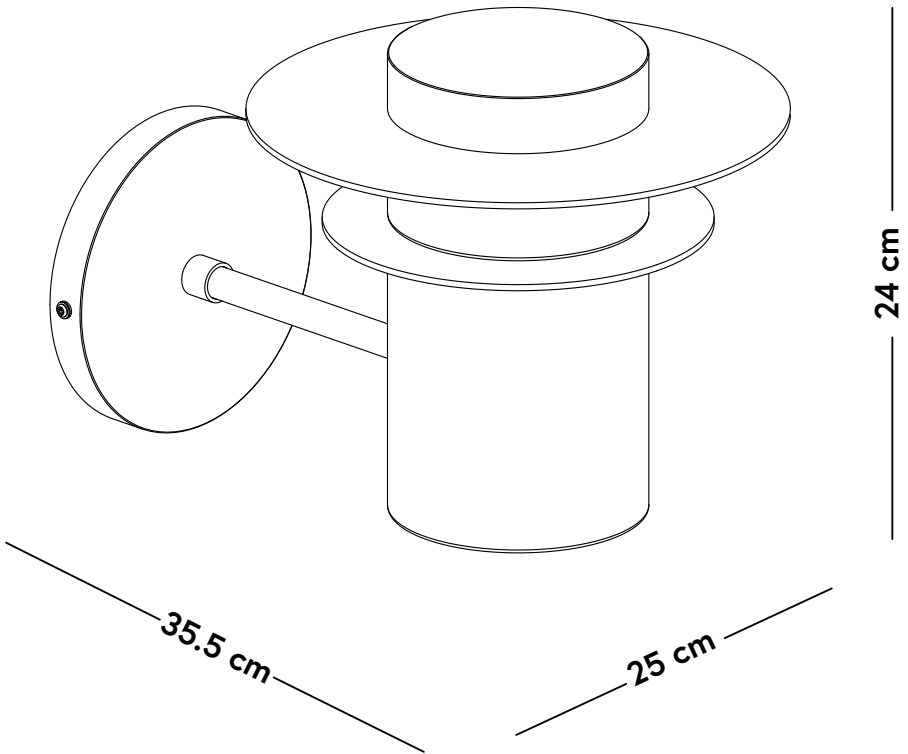

**A** x1

**E** x2

**F** x2

**G** x2

**H** x4

**D** x1

Ⓑ x1

220-240V~50Hz, E27 MAX 60W, IP44