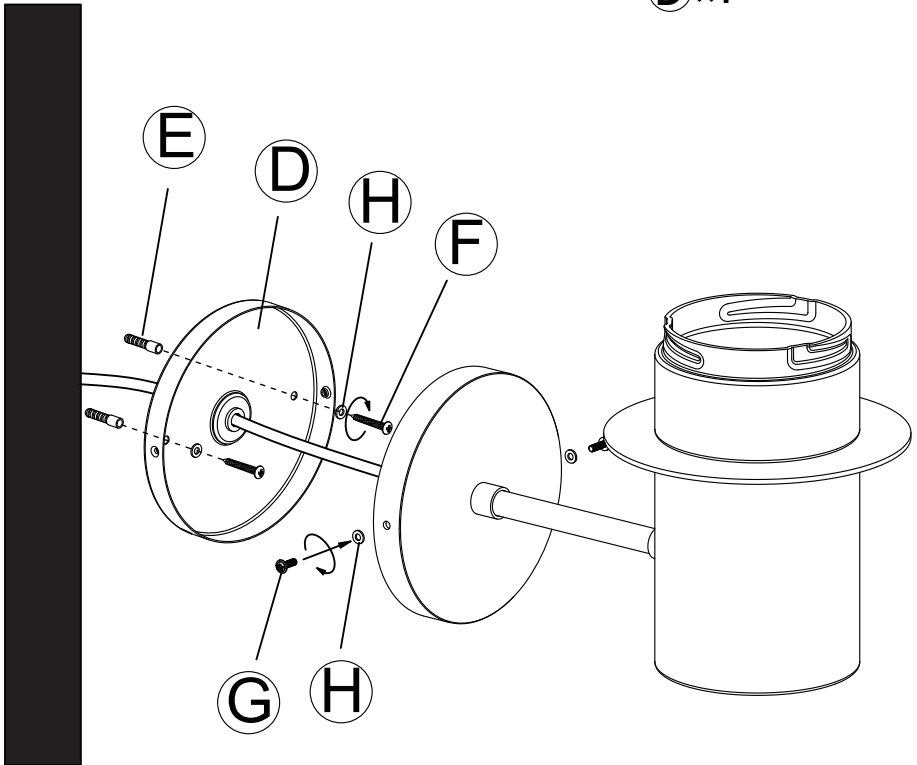

**A** x1

**E** x2

**F** x2

**G** x2

**H** x4

**D** x1

Ⓑ x1

220-240V~50Hz, E27 MAX 60W, IP44