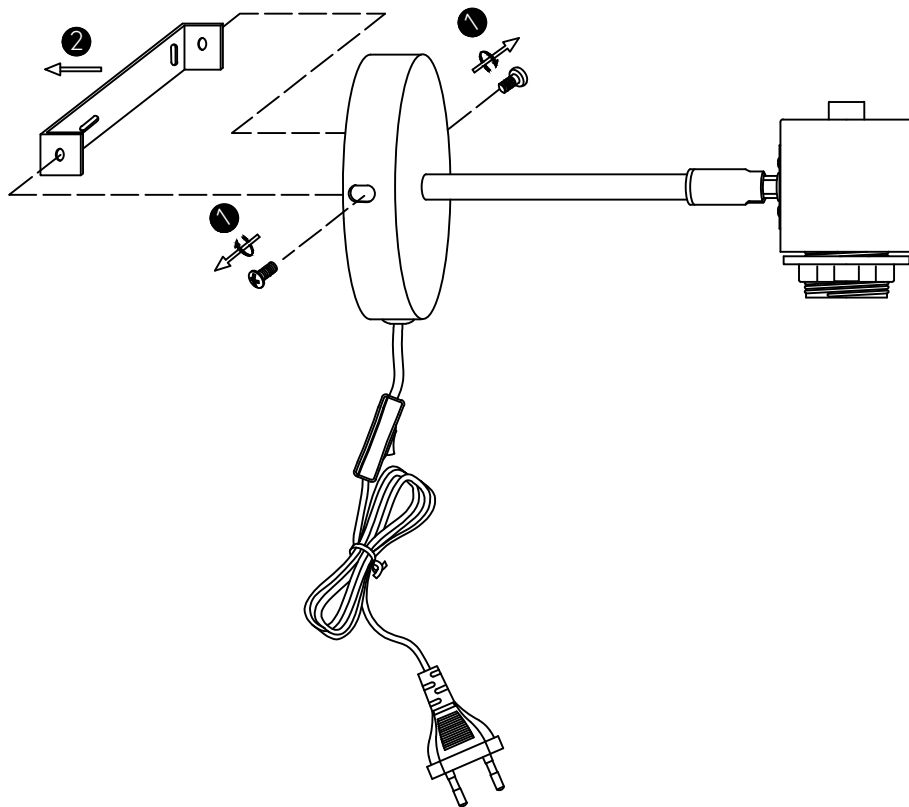

Fuse Wall Lamp

x 2

x 2

x 2

x 1

x 1

x 2

x 2

↑ 3

Model number:890302

220-240V~50Hz

E27 MAX.15W LED Bulb

Hübsch A/S,Hi-Park 381,DK-7400 Herning

hubsch-interior.com

#myhubsch @hubschinterior

Hübsch
DANISH HOME INTERIOR & DESIGN