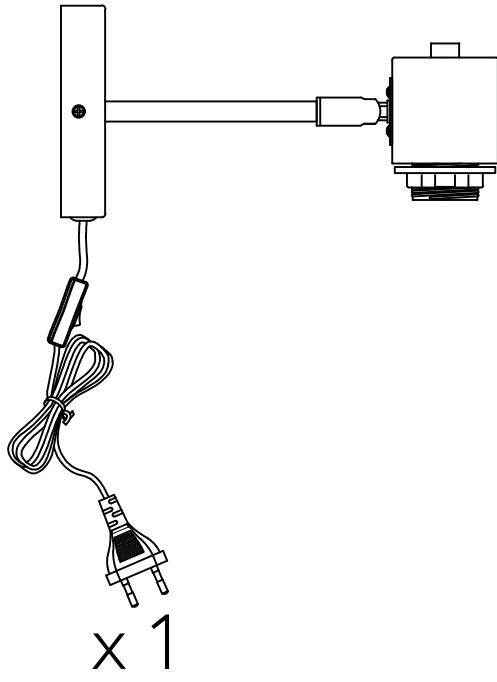

Fuse Wall Lamp

x 2

x 2

x 2

x 1

x 1

x 2

x 2

↑ 3

Model number:890302

220-240V~50Hz

E27 MAX.15W LED Bulb

Hübsch A/S,Hi-Park 381,DK-7400 Herning

hubsch-interior.com

#myhubsch @hubschinterior

Hübsch
DANISH HOME INTERIOR & DESIGN