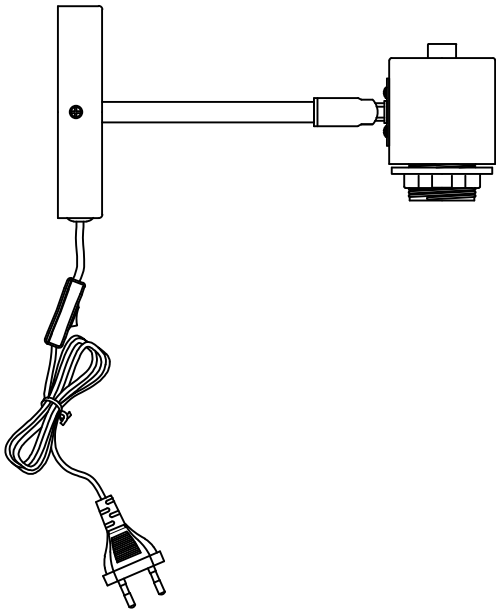

Fuse Wall Lamp

x 2

x 2

x 2

x 1

x 1

x 2

x 2

↑ 3

Model number:890302

220-240V~50Hz

E27 MAX.15W LED Bulb

Hübsch A/S,Hi-Park 381,DK-7400 Herning

hubsch-interior.com

#myhubsch @hubschinterior

Hübsch
DANISH HOME INTERIOR & DESIGN