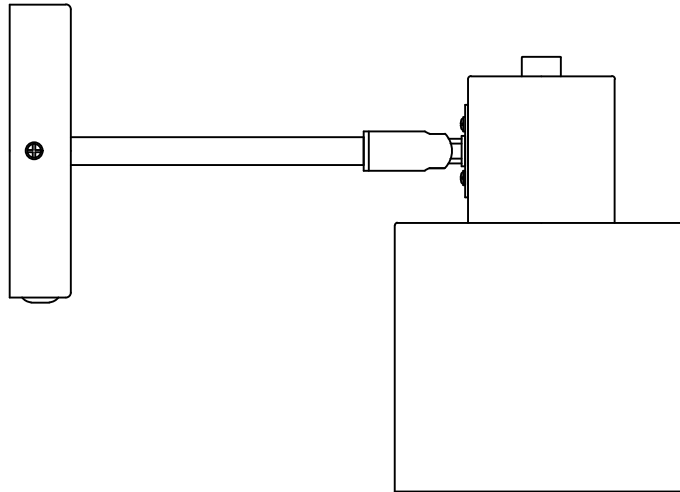

↑ 3

Model number:890302

220-240V~50Hz

E27 MAX.15W LED Bulb

Hübsch A/S,Hi-Park 381,DK-7400 Herning

hubsch-interior.com

#myhubsch @hubschinterior

Hübsch
DANISH HOME INTERIOR & DESIGN