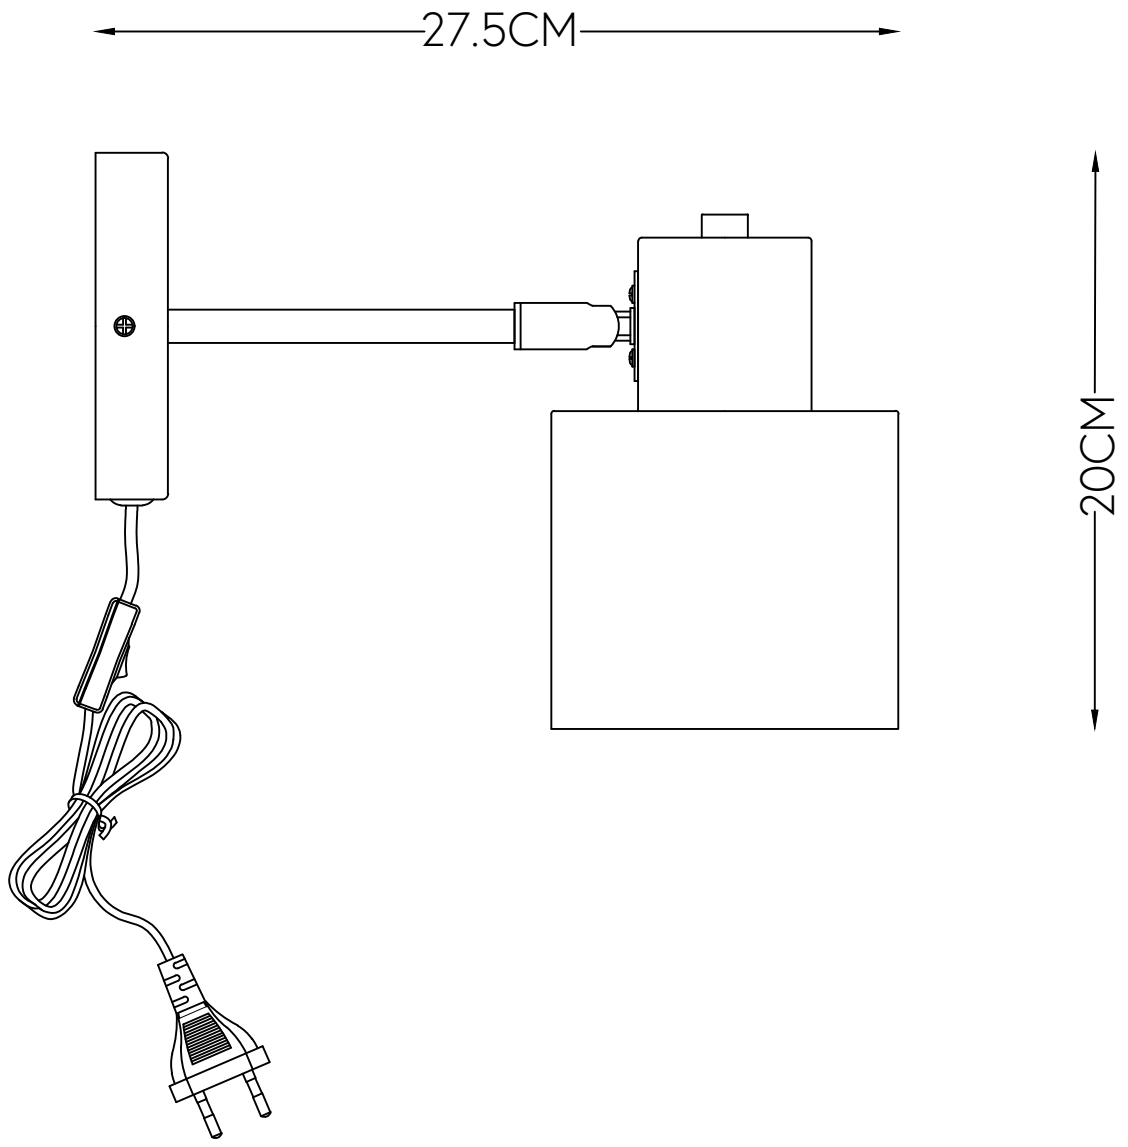

↑ 3

Model number:890302

220-240V~50Hz

E27 MAX.15W LED Bulb

Hübsch A/S,Hi-Park 381,DK-7400 Herning

hubsch-interior.com

#myhubsch @hubschinterior

Hübsch
DANISH HOME INTERIOR & DESIGN