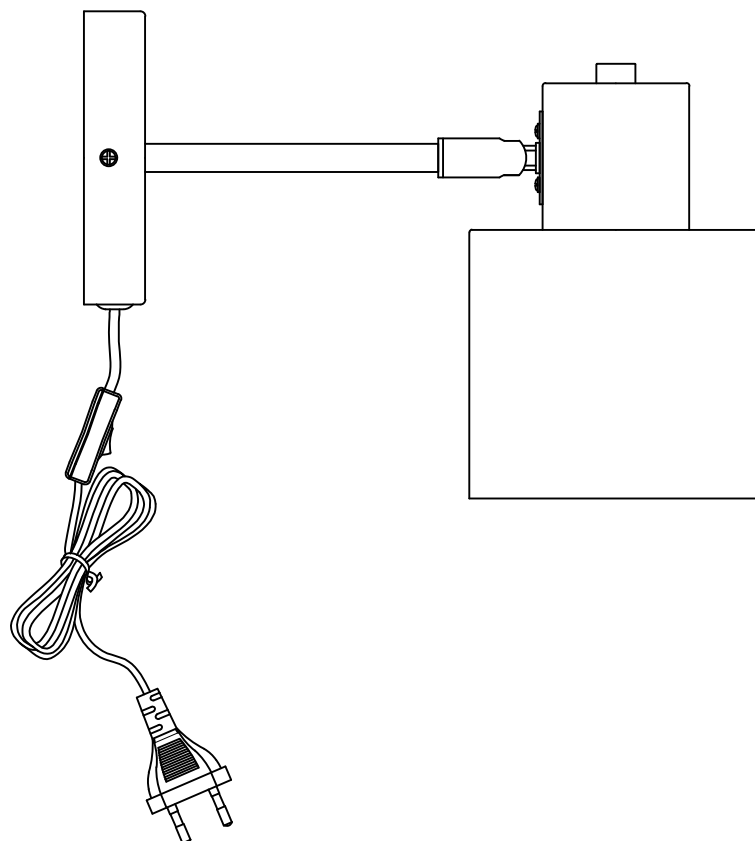

Fuse Wall Lamp

x 2

x 2

x 2

x 1

x 1

x 2

x 2

↑ 3

Model number:890302

220-240V~50Hz

E27 MAX.15W LED Bulb

Hübsch A/S,Hi-Park 381,DK-7400 Herning

hubsch-interior.com

#myhubsch @hubschinterior

Hübsch
DANISH HOME INTERIOR & DESIGN