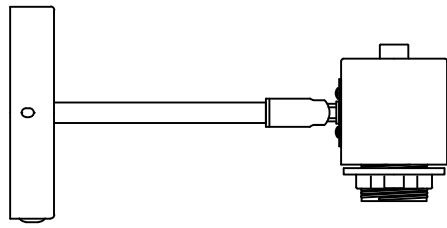

x 2

x 1

x 1

x 1

x 2

x 1

↑ 1

↑ 2

↑ 3

Model number:890302

220-240V~50Hz

E27 MAX.15W LED Bulb

Hübsch A/S,Hi-Park 381,DK-7400 Herning

hubsch-interior.com

#myhubsch @hubschinterior

Hübsch
DANISH HOME INTERIOR & DESIGN