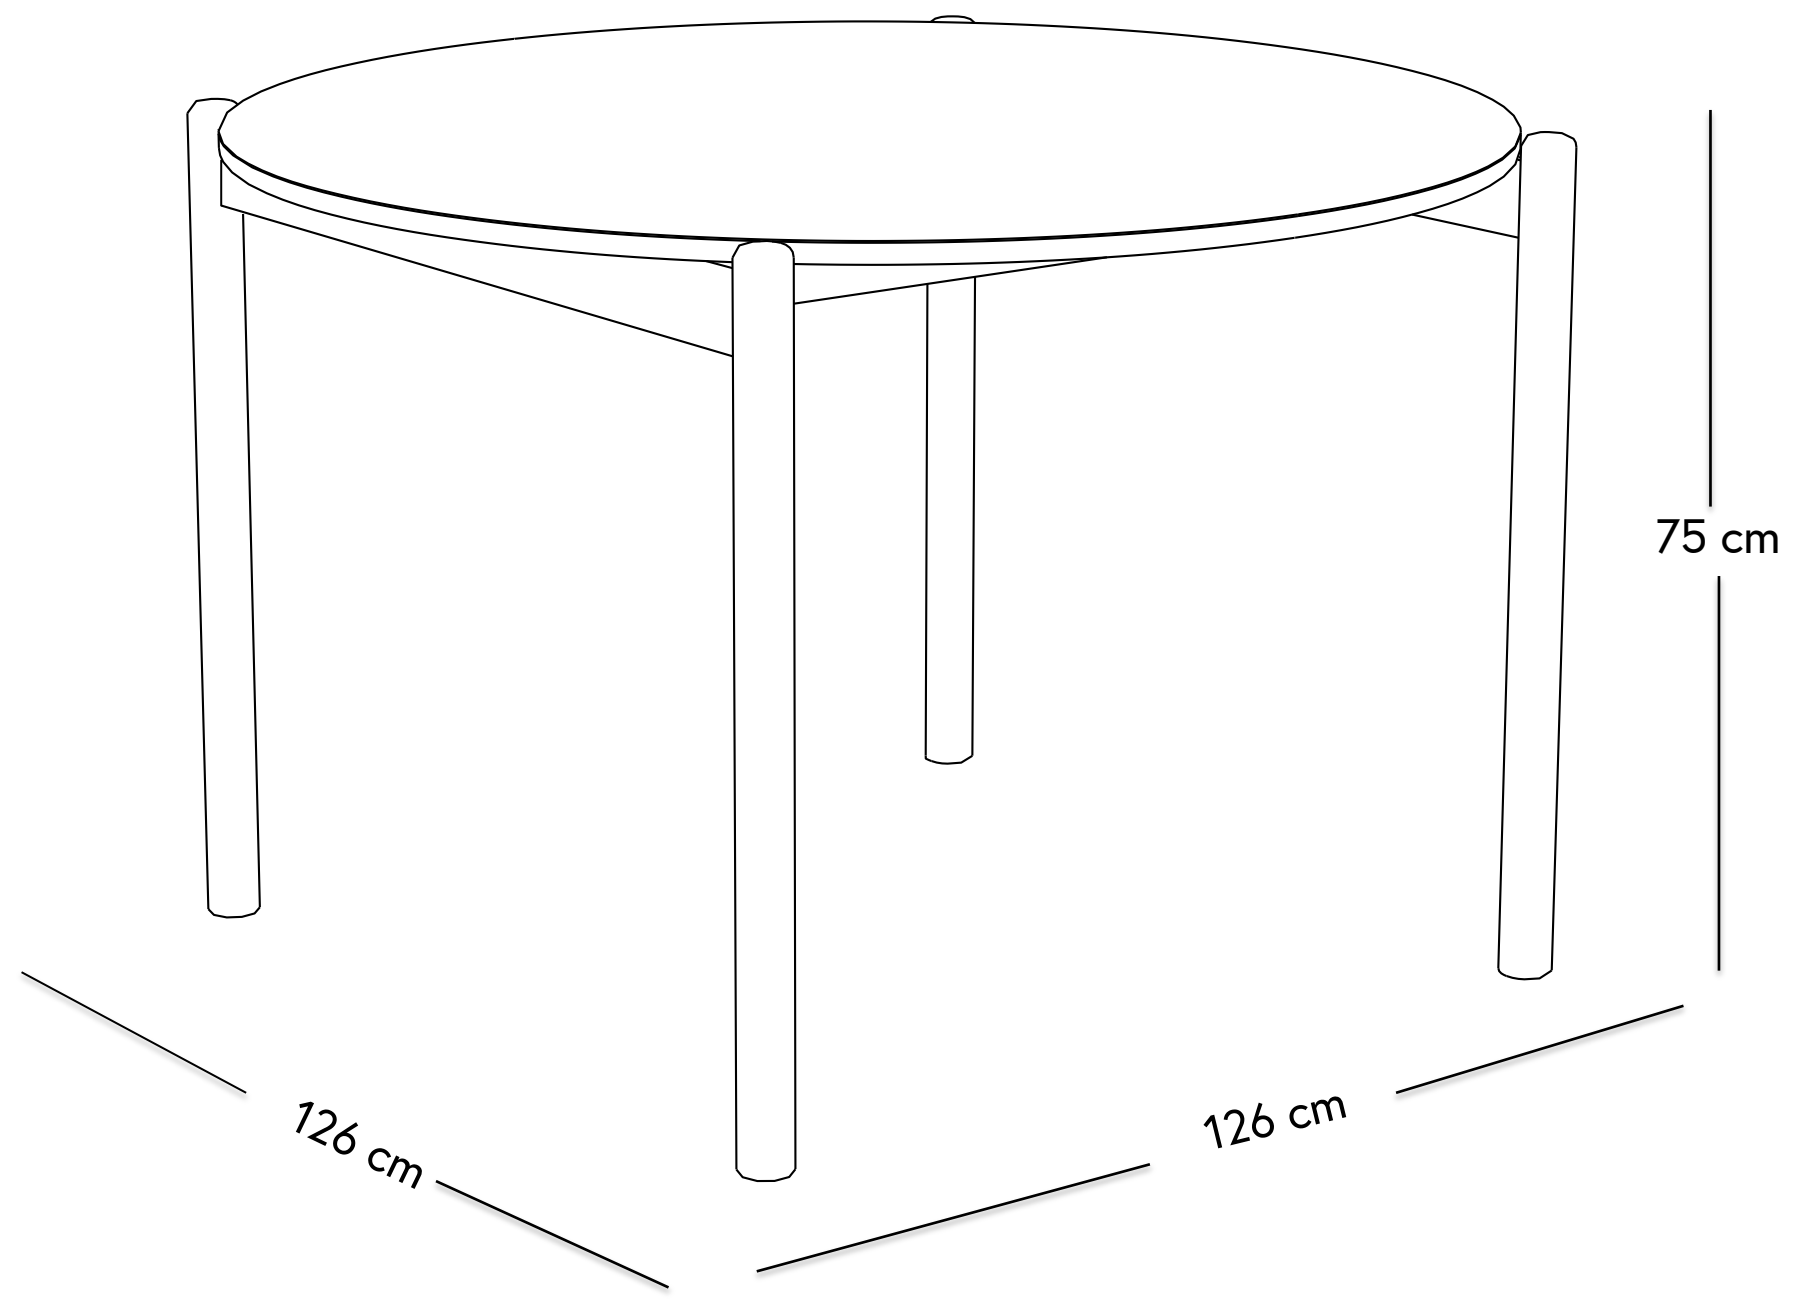

Oblique Dining Table Round

1x

24x

8x

4x

x2

x1

1x

16x

1x

8x

1x

8x

4x

#myhubsch @hubschinterior

Hübsch
DANISH HOME INTERIOR & DESIGN