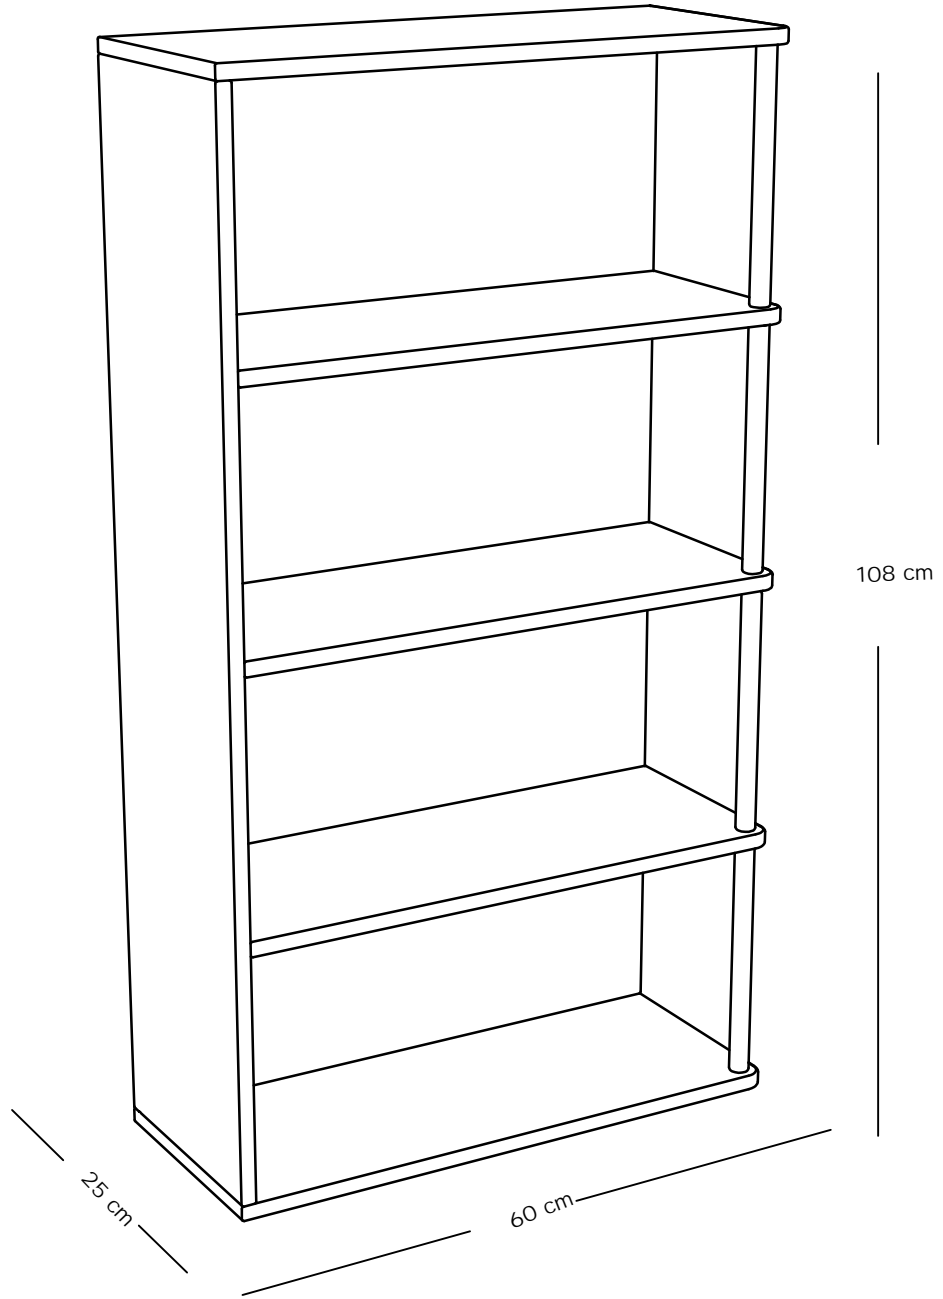

Apollo Shelf Unit

A

x8

B

x14

C

x14

1 x1

x2

x6

x6

#myhubsch @hubschinterior